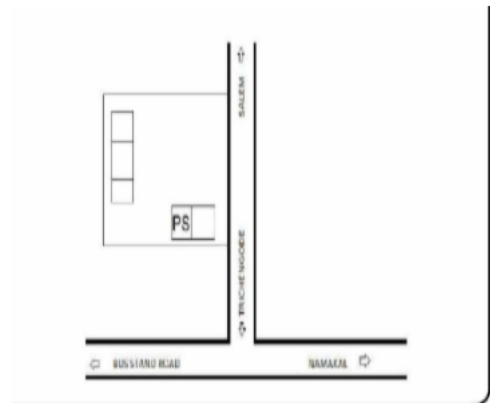

3. வாக்குச் சாவடியின் விவரங்கள்

வாக்குச் சாவடியின் எண் மற்றும் பெயர் : 192 - செயிண்ட் அந்தோணி மேல்நிலைப்பள்ளி திருச்செங்கோடு - 637211	வாக்குச் சாவடியின் வகைப்பாடு (ஆண்/பெண்/பொது)	பொது
வாக்குச் சாவடியின் முகவரி : வடக்கு பார்த்த கட்டிடத்தின் அறை எண். 27	துணை வாக்குச் சாவடிகளின் எண்ணிக்கை :	0

4. வாக்காளர்களின் எண்ணிக்கை

தொடங்கும் வரிசை எண்	முடியும் வரிசை எண்.	நிகர வாக்காளர்களின் எண்ணிக்கை			
		ஆண்	பெண்	மூன்றாம் பாலினம்	மொத்தம்
1	820	408	401	0	809

கையொப்பம்

Nazri Naksha

Google Map View

Polling Station Building Front View

Polling Station Front View

Cad View

Key MAP View

சட்டமன்றத் தொகுதியின் எண் மற்றும் பெயர் : 96-திருச்செங்கோடு பிரிவு எண் மற்றும் பெயர் 1-திருச்செங்கோடு (ந), கோம்பைநகர் வார்டு 5