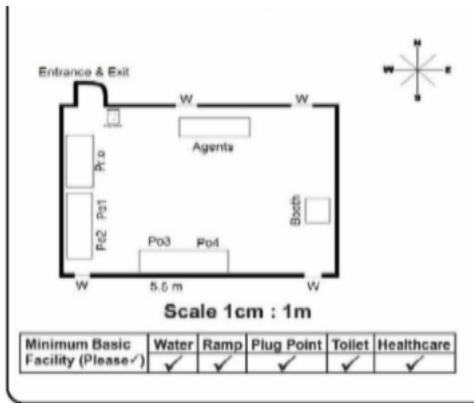

Cad View

Key MAP View