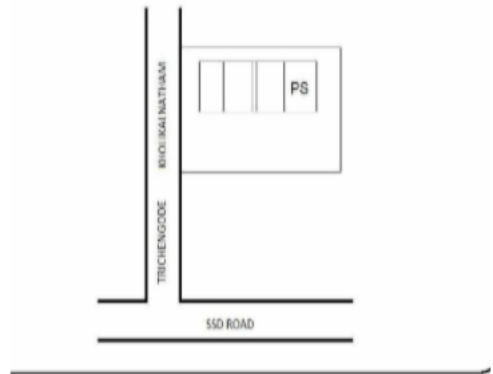

Google Map View

Polling Station Building Front View

Polling Station Front View

Cad View

Key MAP View

சட்டமன்றத் தொகுதியின் எண் மற்றும் பெயர் : 96-திருச்செங்கோடு  
பிரிவு எண் மற்றும் பெயர் 1-திருச்செங்கோடு (ந), செங்கோடம்பாளையம் தெரு2 வார்டு2