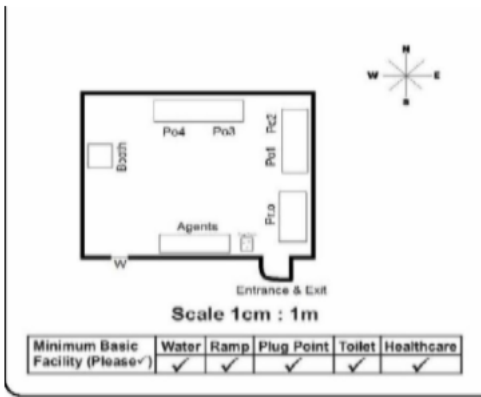

Google Map View

Polling Station Building Front View

Polling Station Front View

Cad View

Key MAP View

சட்டமன்றத் தொகுதியின் எண் மற்றும் பெயர் : 96-திருச்செங்கோடு  
பிரிவு எண் மற்றும் பெயர் 1-திருச்செங்கோடு (ந), செங்கோடம்பாளையம் தெரு2 வார்டு2