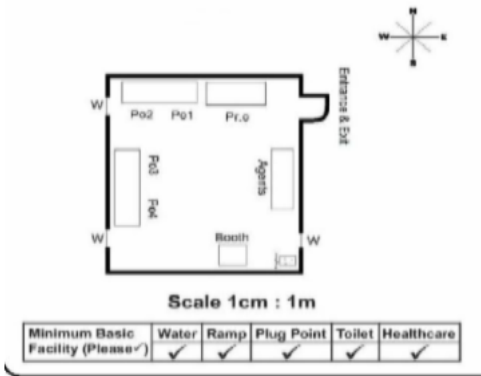

Google Map View

Polling Station Building Front View

Polling Station Front View

Cad View

Key MAP View

சட்டமன்றத் தொகுதியின் எண் மற்றும் பெயர் : 96-திருச்செங்கோடு
பிரிவு எண் மற்றும் பெயர் 1-திருச்செங்கோடு (ந), சண்முகபுரம் வார்டு-2