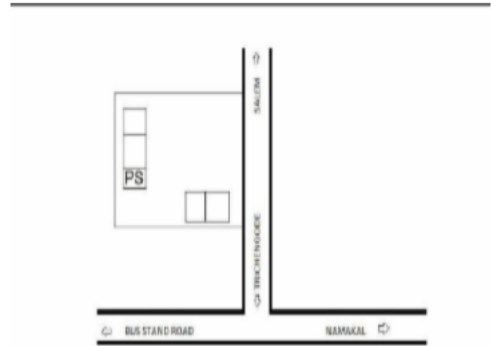

Google Map View

Polling Station Building Front View

Polling Station Front View

Cad View

Key MAP View

சட்டமன்றத் தொகுதியின் எண் மற்றும் பெயர் : 96-திருச்செங்கோடு
பிரிவு எண் மற்றும் பெயர் 1-திருச்செங்கோடு (ந), சண்முகபுரம் வார்டு-2