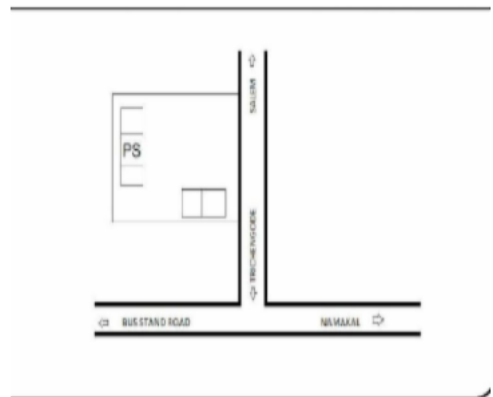

Key MAP View