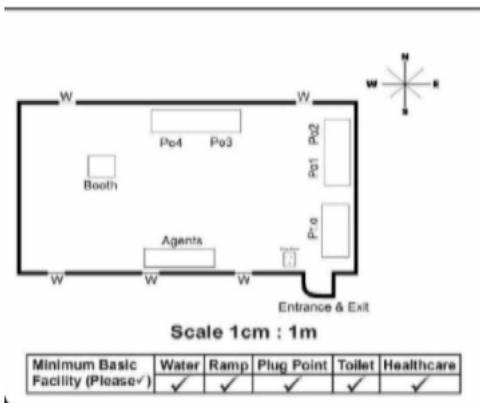

Google Map View

Polling Station Building Front View

Polling Station Front View

Cad View

Key MAP View

சட்டமன்றத் தொகுதியின் எண் மற்றும் பெயர் : 96-திருச்செங்கோடு
பிரிவு எண் மற்றும் பெயர் 1-திருச்செங்கோடு (ந), புதுமுகமதியர் தெரு வார்டு-20