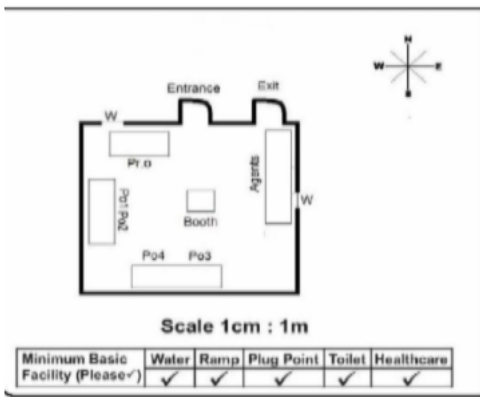

Google Map View

Polling Station Building Front View

Polling Station Front View

Cad View

Key MAP View

சட்டமன்றத் தொகுதியின் எண் மற்றும் பெயர் : 96-திருச்செங்கோடு பிரிவு எண் மற்றும் பெயர் 1-திருச்செங்கோடு (ந), ஏ.கே.இ.சந்து-1 வார்டு-21