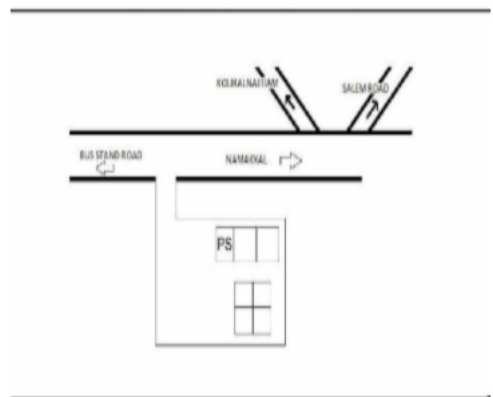

Google Map View

Polling Station Building Front View

Polling Station Front View

Cad View

Key MAP View

சட்டமன்றத் தொகுதியின் எண் மற்றும் பெயர் : 96-திருச்செங்கோடு பிரிவு எண் மற்றும் பெயர் 1-திருச்செங்கோடு (ந), ஏ.கே.இ.சந்து-1 வார்டு-21