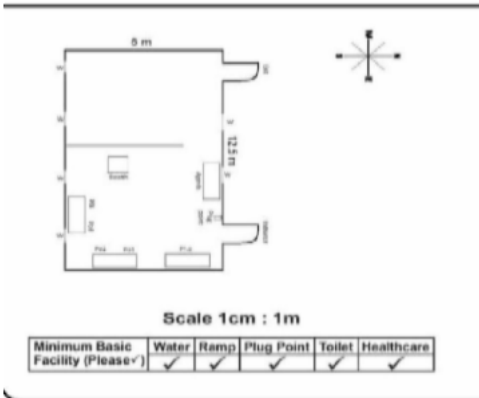

Google Map View

Polling Station Building Front View

Polling Station Front View

Cad View

Key MAP View

1 பெயர் : பாக்கியம் கணவர் பெயர்: ஆறுமுகம் வீட்டு எண் : 1-1 வயது : 71 பாலினம் : பெண்	BMP1122225 Photo is available	2 பெயர் : வெங்கடாசலம் தந்தை பெயர்: ஆறுமுகம் வீட்டு எண் : 1-2 வயது : 49 பாலினம் : ஆண்	BMP1637297 Photo is available	3 பெயர் : சுபசூர்யா தந்தை பெயர்: வெங்கடாசலம் வீட்டு எண் : 1-2 வயது : 24 பாலினம் : ஆண்	NEI1744374 Photo is available
4 பெயர் : ரஞ்சனி தந்தை பெயர்: வெங்கடாசலம் வீட்டு எண் : 1-2 வயது : 22 பாலினம் : பெண்	NEI1887306 Photo is available	5 பெயர் : சம்பூர்ணம் கணவர் பெயர்: வரதன் வீட்டு எண் : 1-3 வயது : 79 பாலினம் : பெண்	BMP1637347 Photo is available	6 பெயர் : முனியம்மாள் கணவர் பெயர்: ரங்கன் வீட்டு எண் : 1-4 வயது : 72 பாலினம் : பெண்	BMP3836020 Photo is available
7 பெயர் : குமார் தந்தை பெயர்: ரங்கன் வீட்டு எண் : 1-4 வயது : 51 பாலினம் : ஆண்	NEI119098 Photo is available	8 பெயர் : அழகம்மாள் கணவர் பெயர்: ராமசாமி வீட்டு எண் : 1-6 வயது : 70 பாலினம் : பெண்	NEI119114 Photo is available	9 பெயர் : ராஜ்குமார் தந்தை பெயர்: ராமசாமி வீட்டு எண் : 1-6 வயது : 48 பாலினம் : ஆண்	BMP1604156 Photo is available
10 பெயர் : சின்னதாயி கணவர் பெயர்: ராமர் வீட்டு எண் : 1-9 வயது : 76 பாலினம் : பெண்	NEI0180265 Photo is available	11 பெயர் : ரவி தந்தை பெயர்: ராமர் வீட்டு எண் : 1-9 வயது : 46 பாலினம் : ஆண்	NEI0180273 Photo is available	12 பெயர் : அமுதா கணவர் பெயர்: ரவி வீட்டு எண் : 1-9 வயது : 43 பாலினம் : பெண்	NEI0180299 Photo is available
13 பெயர் : பழனியப்பன் தந்தை பெயர்: ராமர் வீட்டு எண் : 1-9 வயது : 41 பாலினம் : ஆண்	NEI0180281 Photo is available	14 பெயர் : வெண்ணிலா கணவர் பெயர்: பழனியப்பன் வீட்டு எண் : 1-9 வயது : 36 பாலினம் : பெண்	NEI0180307 Photo is available	15 பெயர் : சவிதா தந்தை பெயர்: ரவி வீட்டு எண் : 1/9 ஏ வயது : 19 பாலினம் : பெண்	NEI2017630 Photo is available
16 பெயர் : ஜமுனா தந்தை பெயர்: ரவி வீட்டு எண் : 1/9 ஏ வயது : 19 பாலினம் : பெண்	NEI2056448 Photo is available	17 பெயர் : எட்டியண்ணன் தந்தை பெயர்: செங்கோடக்கவுண்டர் வீட்டு எண் : 1-10 வயது : 75 பாலினம் : ஆண்	NEI119130 Photo is available	18 பெயர் : சகுந்தலா கணவர் பெயர்: எட்டியண்ணன் வீட்டு எண் : 1-10 வயது : 56 பாலினம் : பெண்	NEI119148 Photo is available
19 பெயர் : தனசேகரன் தந்தை பெயர்: எட்டியண்ணன் வீட்டு எண் : 1-10 வயது : 50 பாலினம் : ஆண்	NEI119155 Photo is available	20 பெயர் : அனிதா கணவர் பெயர்: தனசேகர் வீட்டு எண் : 1-10 வயது : 47 பாலினம் : பெண்	BMP3836046 Photo is available	21 பெயர் : வெங்கடாசலம் தந்தை பெயர்: குப்பண்ணகவுண்டர் வீட்டு எண் : 1-11 வயது : 71 பாலினம் : ஆண்	NEI119163 Photo is available
22 பெயர் : அலமேலு கணவர் பெயர்: வெங்கடாசலம் வீட்டு எண் : 1-11 வயது : 67 பாலினம் : பெண்	NEI119171 Photo is available	23 பெயர் : பழனியம்மாள் கணவர் பெயர்: வருதப்பன் வீட்டு எண் : 1-12 வயது : 74 பாலினம் : பெண்	BMP1118165 Photo is available	24 பெயர் : விஜி தந்தை பெயர்: வருதப்பன் வீட்டு எண் : 1-12 வயது : 45 பாலினம் : பெண்	BMP1118744 Photo is available
25 பெயர் : கிருஷ்ணவேணி கணவர் பெயர்: ரங்கசாமி வீட்டு எண் : 1-12A வயது : 63 பாலினம் : பெண்	BMP1118769 Photo is available	26 பெயர் : சம்பூர்ணம் கணவர் பெயர்: வெங்கடாசலம் வீட்டு எண் : 1-13 வயது : 74 பாலினம் : பெண்	NEI0657841 Photo is available	27 பெயர் : மேகலா கணவர் பெயர்: பூபதி வீட்டு எண் : 1-13 வயது : 39 பாலினம் : பெண்	NEI0741942 Photo is available
28 பெயர் : ரத்தினம் தந்தை பெயர்: பெரியக்கவுண்டர் வீட்டு எண் : 1-15 வயது : 66 பாலினம் : ஆண்	NEI119189 Photo is available	29 பெயர் : பழனியம்மாள் கணவர் பெயர்: ரத்தினம் வீட்டு எண் : 1-15 வயது : 61 பாலினம் : பெண்	NEI119197 Photo is available	30 பெயர் : நவீன்குமார் தந்தை பெயர்: ரத்தினம் வீட்டு எண் : 1-15 வயது : 36 பாலினம் : ஆண்	NEI0000182 Photo is available