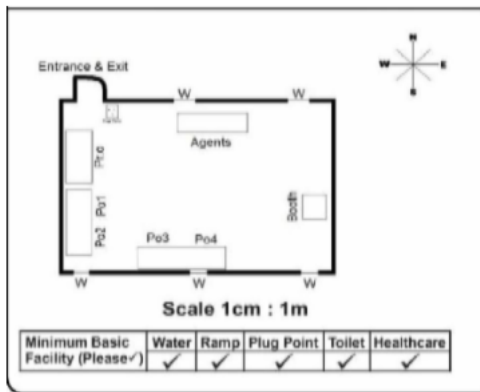

Google Map View

Polling Station Building Front View

Polling Station Front View

Cad View

Key MAP View

சட்டமன்றத் தொகுதியின் எண் மற்றும் பெயர் : 96-திருச்செங்கோடு பிரிவு எண் மற்றும் பெயர் 1-திருச்செங்கோடு (ந), ஏ.கே.இ. சந்து 7 வார்டு-22