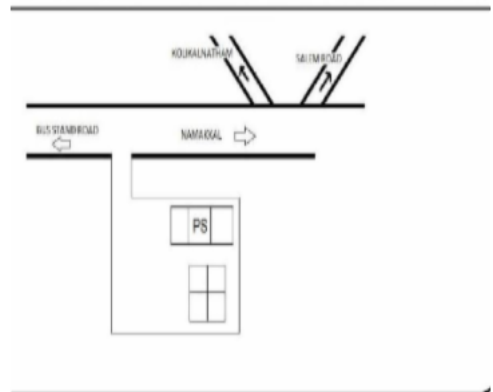

Google Map View

Polling Station Building Front View

Polling Station Front View

Cad View

Key MAP View

சட்டமன்றத் தொகுதியின் எண் மற்றும் பெயர் : 96-திருச்செங்கோடு பிரிவு எண் மற்றும் பெயர் 1-திருச்செங்கோடு (ந), ஏ.கே.இ. சந்து 7 வார்டு-22