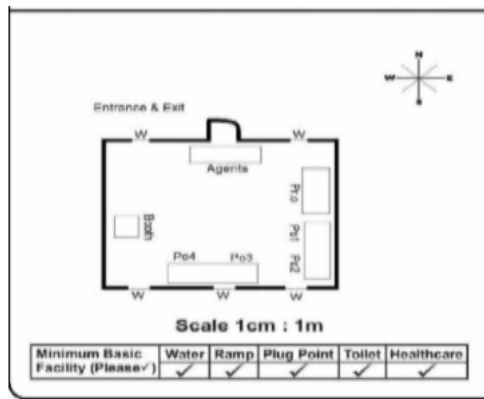

Cad View

Key MAP View