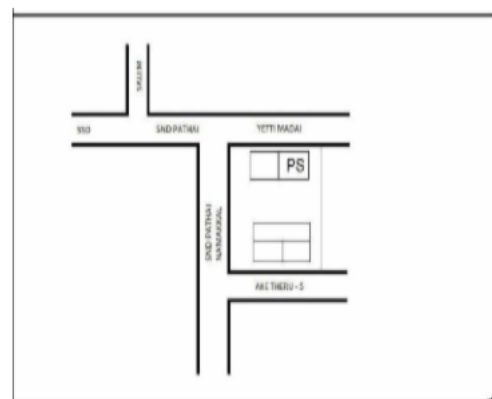

Cad View

Key MAP View