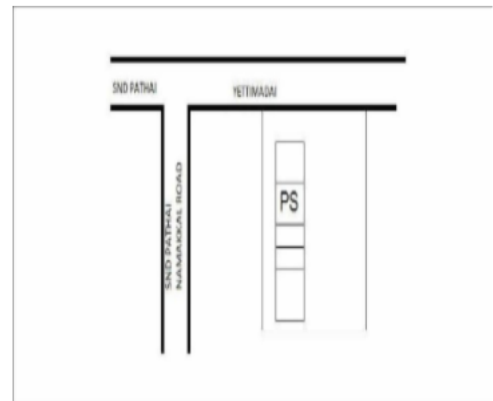

Cad View

Key MAP View