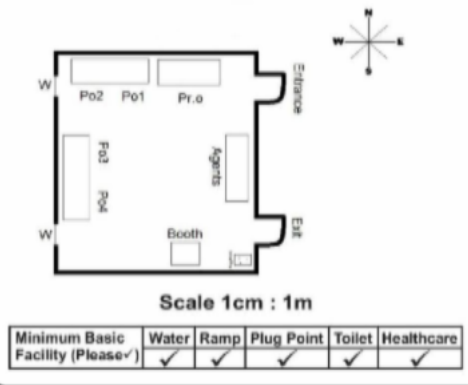

Cad View

Key MAP View