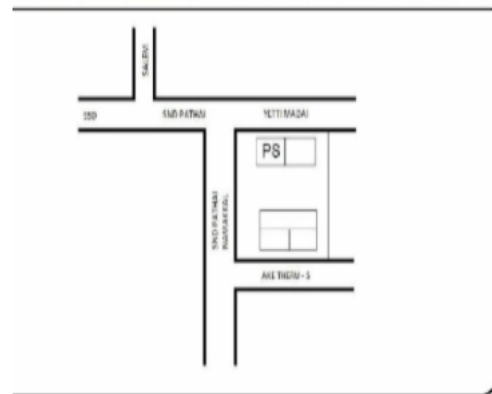

Cad View

Key MAP View