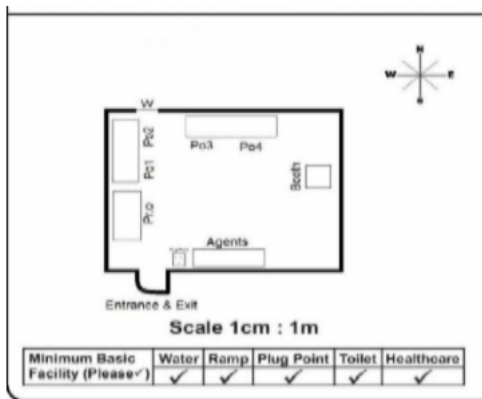

Cad View

Key MAP View