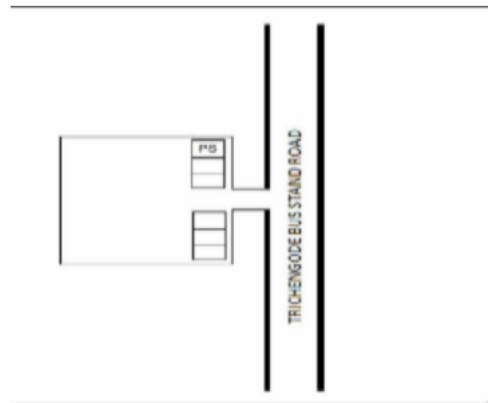

Key MAP View