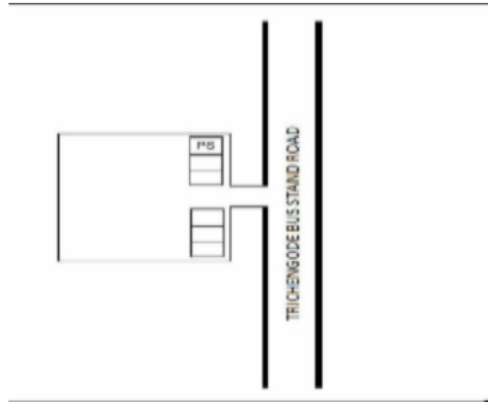

Google Map View

Polling Station Building Front View

Polling Station Front View

Cad View

Key MAP View

சட்டமன்றத் தொகுதியின் எண் மற்றும் பெயர் : 96-திருச்செங்கோடு
பிரிவு எண் மற்றும் பெயர் 1-திருச்செங்கோடு (ந), கரட்டுப்பாளையம் அருந்ததியர் தெரு வார்டு 31