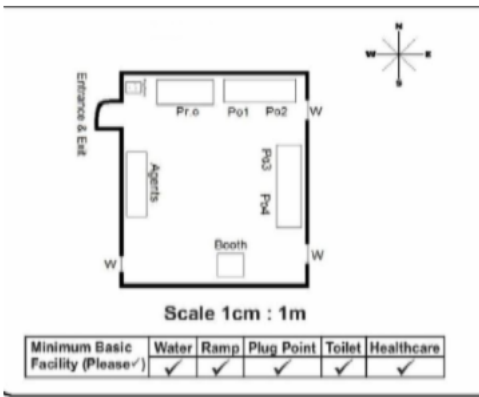

Cad View

Key MAP View