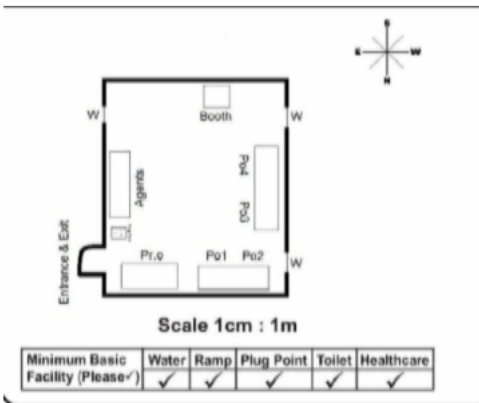

Cad View

Key MAP View