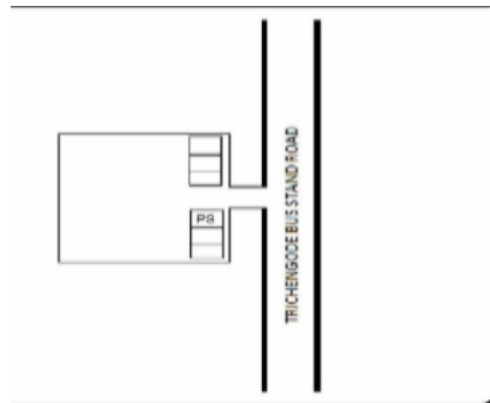

Cad View

Key MAP View