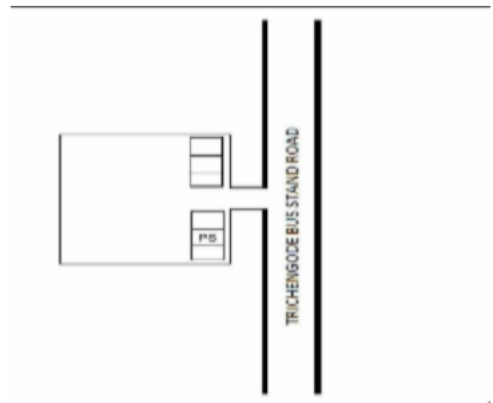

Key MAP View