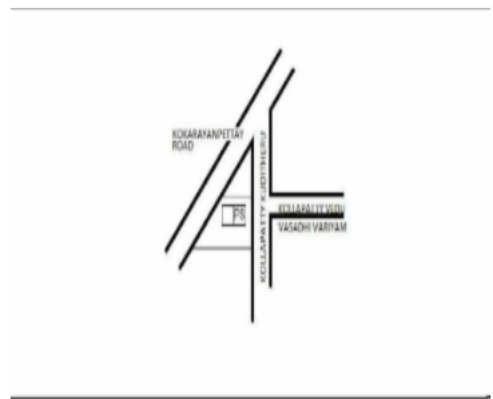

Cad View

Key MAP View