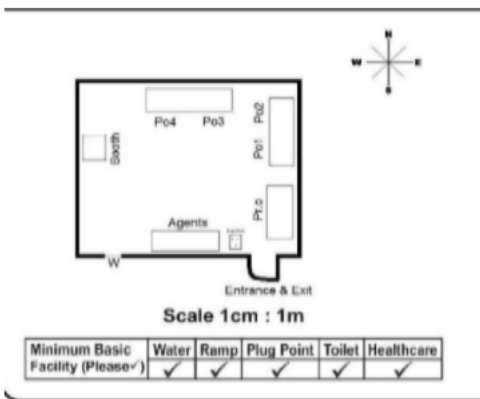

Google Map View

Polling Station Building Front View

Polling Station Front View

Cad View

Key MAP View

1 பெயர் : ஜெயந்தி கணவர் பெயர்: மாணிக்கம் வீட்டு எண் : 1 வயது : 53 பாலினம் : பெண் Photo is available	NEI1538685	2 பெயர் : தனசேகரன் தந்தை பெயர்: செங்கோடன் வீட்டு எண் : 1-1-2 வயது : 47 பாலினம் : ஆண் Photo is available	JBR3300084	3 பெயர் : அமுதவள்ளி கணவர் பெயர்: வீரமலை வீட்டு எண் : 2 வயது : 56 பாலினம் : பெண் Photo is available	NEI1538701
4 பெயர் : தினேஷ் தந்தை பெயர்: செல்வராஜ் வீட்டு எண் : 3 வயது : 39 பாலினம் : ஆண் Photo is available	NEI0242263	5 பெயர் : குமார் தந்தை பெயர்: தமிழரசு வீட்டு எண் : 3-C31 வயது : 50 பாலினம் : ஆண் Photo is available	NEI0430017	6 பெயர் : நடேசன் தந்தை பெயர்: சின்னன்னக்கவுண்டர் வீட்டு எண் : 6 வயது : 81 பாலினம் : ஆண் Photo is available	NEI0102053
7 பெயர் : வஜ்ரவேல் தந்தை பெயர்: ஆறுமுகம் வீட்டு எண் : 6 வயது : 66 பாலினம் : ஆண் Photo is available	JBR3290939	8 பெயர் : மலர்விழி கணவர் பெயர்: வஜ்ரவேல் வீட்டு எண் : 6 வயது : 59 பாலினம் : பெண் Photo is available	JBR3290962	9 பெயர் : அருள்மொழி கணவர் பெயர்: நடேசன் வீட்டு எண் : 6 வயது : 58 பாலினம் : பெண் Photo is available	NEI0102087
10 பெயர் : இளங்கோ தந்தை பெயர்: நடேசன் வீட்டு எண் : 6 வயது : 53 பாலினம் : ஆண் Photo is available	NEI0102079	11 பெயர் : சிவக்குமார் தந்தை பெயர்: கிருஷ்ணன் வீட்டு எண் : 7 வயது : 51 பாலினம் : ஆண் Photo is available	NEI0102780	12 பெயர் : தேவி கணவர் பெயர்: சிவகுமார் வீட்டு எண் : 7-L6 வயது : 41 பாலினம் : பெண் Photo is available	NEI0942995
13 பெயர் : கௌதம்குமார் தந்தை பெயர்: வீரகுமார் வீட்டு எண் : 8-1-14 வயது : 28 பாலினம் : ஆண் Photo is available	NEI0995084	14 பெயர் : கீதாஞ்சலி தந்தை பெயர்: மோகன் வீட்டு எண் : 10 வயது : 24 பாலினம் : பெண் Photo is available	NEI1815372	15 பெயர் : நவீன் சந்தர் தந்தை பெயர்: மோகன் வீட்டு எண் : 10/15 வயது : 19 பாலினம் : ஆண் Photo is available	NEI2007581
16 பெயர் : செங்கோட்டுவேலு தந்தை பெயர்: மாரிமுத்து வீட்டு எண் : 11 வயது : 60 பாலினம் : ஆண் Photo is available	JBR2977999	17 பெயர் : சிவகுமார் தந்தை பெயர்: மாரிமுத்து வீட்டு எண் : 11 வயது : 55 பாலினம் : ஆண் Photo is available	JBR2976314	18 பெயர் : சிவகாமி கணவர் பெயர்: சிவகுமார் வீட்டு எண் : 11 வயது : 49 பாலினம் : பெண் Photo is available	NEI0629139
19 பெயர் : வனிதா கணவர் பெயர்: செங்கோட்டுவேலு வீட்டு எண் : 11 வயது : 48 பாலினம் : பெண் Photo is available	JBR2977981	20 பெயர் : மாதவன் தந்தை பெயர்: பழனியப்பன் வீட்டு எண் : 12-1 வயது : 61 பாலினம் : ஆண் Photo is available	NEI1538743	21 பெயர் : கோமதி கணவர் பெயர்: மாதவன் வீட்டு எண் : 12-1 வயது : 54 பாலினம் : பெண் Photo is available	NEI1538750
22 பெயர் : கிருபாசங்கர் தந்தை பெயர்: மாதவன் வீட்டு எண் : 12-1 வயது : 34 பாலினம் : ஆண் Photo is available	NEI0242347	23 பெயர் : வீரக்குமார் தந்தை பெயர்: ஆறுமுகம் வீட்டு எண் : 13 வயது : 55 பாலினம் : ஆண் Photo is available	NEI0242321	24 பெயர் : ஷீலாதனலட்சுமி கணவர் பெயர்: வீரக்குமார் வீட்டு எண் : 13 வயது : 49 பாலினம் : பெண் Photo is available	NEI0242339
25 பெயர் : ஷேக்அக்பர் தந்தை பெயர்: ஷேக்சிலார் வீட்டு எண் : 15 வயது : 83 பாலினம் : ஆண் Photo is available	NEI1538768	26 பெயர் : சுசீலா கணவர் பெயர்: கந்தசாமி வீட்டு எண் : 16 வயது : 62 பாலினம் : பெண் Photo is available	NEI1538776	27 பெயர் : மேனகா கணவர் பெயர்: வன்னீர் சேகர் வீட்டு எண் : 17-4 வயது : 40 பாலினம் : பெண் Photo is available	NEI0943035
28 பெயர் : கலைவாணன் கோவிந்தராசு தந்தை பெயர்: கோவிந்தராசு வீட்டு எண் : 18 வயது : 33 பாலினம் : ஆண் Photo is available	NEI0629691	29 பெயர் : இளவாணன் தந்தை பெயர்: இளங்கோவன் வீட்டு எண் : 18-4 வயது : 23 பாலினம் : ஆண் Photo is available	NEI1815315	30 பெயர் : வெண்ணிலா கணவர் பெயர்: இளங்கோவன் வீட்டு எண் : 18A வயது : 46 பாலினம் : பெண் Photo is available	NEI0629204