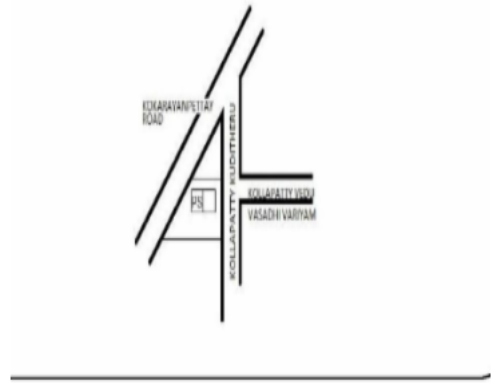

Cad View

Key MAP View