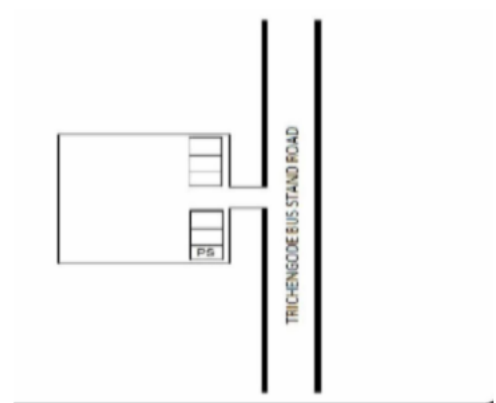

Cad View

Key MAP View