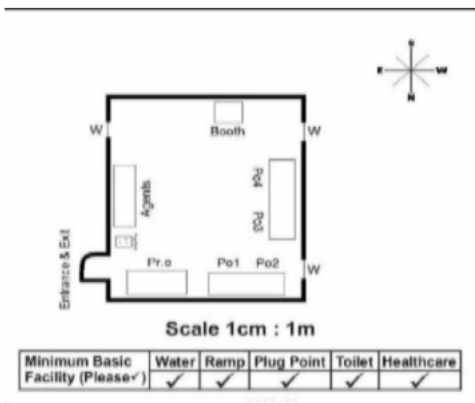

Cad View

Key MAP View