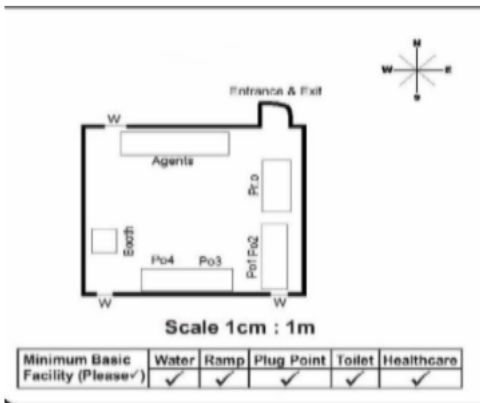

Google Map View

Polling Station Building Front View

Polling Station Front View

Cad View

Key MAP View

1 பெயர் : சுப்ரமணி தந்தை பெயர் : மாறன் வீட்டு எண் : 6/5/54 வயது : 31 பாலினம் : ஆண் Photo is available	NEI1873470	2 பெயர் : இந்துமதி கணவர் பெயர் : செந்தில்நாதன் வீட்டு எண் : 9-3B வயது : 40 பாலினம் : பெண் Photo is available	NEI0630830	3 பெயர் : திபேந்திரா தந்தை பெயர் : அசோக்குமார் வீட்டு எண் : 13-2சி வயது : 23 பாலினம் : ஆண் Photo is available	NEI1834191
4 பெயர் : ஹஸ்வந்த் ராம் தந்தை பெயர் : மாரிமுத்து வீட்டு எண் : 13-2F வயது : 29 பாலினம் : ஆண் Photo is available	NEI0825711	5 பெயர் : சஞ்சய் தாயின் பெயர் : சாந்தி வீட்டு எண் : 15/3 வயது : 24 பாலினம் : ஆண் Photo is available	NEI1873421	6 பெயர் : சுவாதி தந்தை பெயர் : கணேசமூர்த்தி வீட்டு எண் : 23 வயது : 31 பாலினம் : பெண் Photo is available	NEI0538512
7 பெயர் : லிசோன் தந்தை பெயர் : அருள் பிரகாசம் வீட்டு எண் : 28/4த்ஸ் வயது : 22 பாலினம் : ஆண் Photo is available	NEI1946540	8 பெயர் : நிதின் தந்தை பெயர் : செல்வராஜ் வீட்டு எண் : 35பி வயது : 20 பாலினம் : ஆண் Photo is available	NEI1945500	9 பெயர் : ஹரி கிருஷ்ண ஜெயேந்திரன் தந்தை பெயர் : சீனிவாசன் வீட்டு எண் : 35-E வயது : 34 பாலினம் : ஆண் Photo is available	NEI0393405
10 பெயர் : முனியம்மாள் கணவர் பெயர் : குணசேகரன் வீட்டு எண் : 39/6/2ஏ1 வயது : 65 பாலினம் : பெண் Photo is available	NEI1056746	11 பெயர் : தருண்ரோஹிந்த் தந்தை பெயர் : விக்னேஷ்வரன் வீட்டு எண் : 41 வயது : 22 பாலினம் : ஆண் Photo is available	NEI1873215	12 பெயர் : விமலராஜ் தந்தை பெயர் : சவிராஜ் வீட்டு எண் : 48-6ஏ வயது : 23 பாலினம் : ஆண் Photo is available	NEI1815067
13 பெயர் : சங்கர் தந்தை பெயர் : குப்பன் வீட்டு எண் : 53 வயது : 47 பாலினம் : பெண் Photo is available	NEI0950212	14 பெயர் : தனலட்சுமி கணவர் பெயர் : மாரப்பன் வீட்டு எண் : 58 வயது : 80 பாலினம் : பெண் Photo is available	JBR2948743	15 பெயர் : பூபதி தந்தை பெயர் : மாரியப்பன் வீட்டு எண் : 58 வயது : 56 பாலினம் : ஆண் Photo is available	NEI0630640
16 பெயர் : பிரியங்கா தந்தை பெயர் : பூபதி வீட்டு எண் : 58 வயது : 27 பாலினம் : பெண் Photo is available	NEI0995563	17 பெயர் : ஜெய் அஸ்வினி வி சி தை தந்தை பெயர் : விஜயகுமார் வே சி தை வீட்டு எண் : 60 வயது : 21 பாலினம் : ஆண் Photo is available	NEI1918770	18 பெயர் : கோபிகா தந்தை பெயர் : மாதேஸ்வரன் வீட்டு எண் : 63/9டி வயது : 20 பாலினம் : பெண் Photo is available	NEI1974914
19 பெயர் : அண்ணாமலை தந்தை பெயர் : பெரியசாமி வீட்டு எண் : 66 வயது : 54 பாலினம் : ஆண் Photo is available	NEI0280701	20 பெயர் : முத்தலட்சுமி கணவர் பெயர் : அண்ணாமலை வீட்டு எண் : 66 வயது : 50 பாலினம் : பெண் Photo is available	NEI0280719	21 பெயர் : விஜி தந்தை பெயர் : அண்ணாமலை வீட்டு எண் : 67/13-2L வயது : 26 பாலினம் : பெண் Photo is available	NEI1852052
22 பெயர் : பானுரேகா கணவர் பெயர் : மாரிமுத்து வீட்டு எண் : 68 வயது : 51 பாலினம் : பெண் Photo is available	NEI0349779	23 பெயர் : சேகர் தந்தை பெயர் : பெரியசாமி வீட்டு எண் : 195 வயது : 56 பாலினம் : ஆண் Photo is available	JBR3293552	24 பெயர் : மகேந்திரன் தந்தை பெயர் : சேகர் வீட்டு எண் : 195-85 வயது : 29 பாலினம் : ஆண் Photo is available	NEI0842948
25 பெயர் : மனோஜ் தந்தை பெயர் : சரவணன் வீட்டு எண் : 215/02ஏ வயது : 21 பாலினம் : ஆண் Photo is available	NEI1968650				