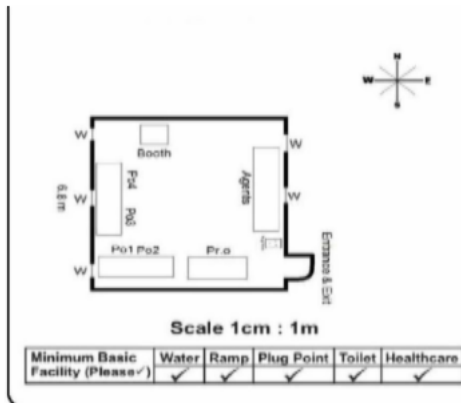

Google Map View

Polling Station Building Front View

Polling Station Front View

Cad View

Key MAP View

சட்டமன்றத் தொகுதியின் எண் மற்றும் பெயர் : 96-திருச்செங்கோடு பிரிவு எண் மற்றும் பெயர் 1-திருச்செங்கோடு (ந), வீடு இல்லாதோர் சங்க காலனி மேற்கு வார்டு 17