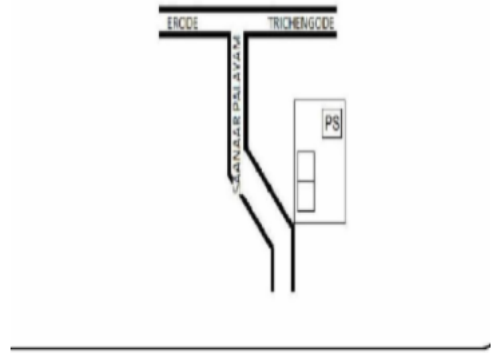

வாக்காளர் பதிவு அலுவலரின்
கையொப்பம்

Nazri Naksha

Google Map View

Polling Station Building Front View

Polling Station Front View

Cad View

Key MAP View

சட்டமன்றத் தொகுதியின் எண் மற்றும் பெயர் : 96-திருச்செங்கோடு பிரிவு எண் மற்றும் பெயர் 1-திருச்செங்கோடு (ந), சாணர்பாளையம் குடி தெரு வார்டு29