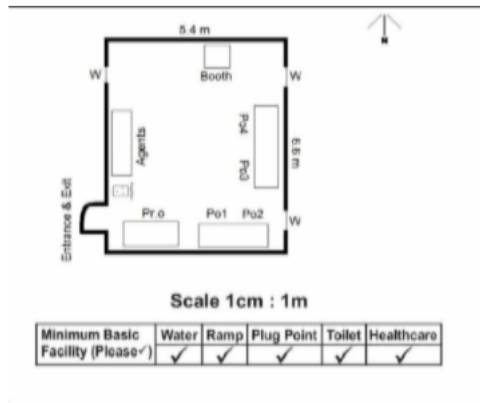

Google Map View

Polling Station Building Front View

Polling Station Front View

Cad View

Key MAP View

1 பெயர் : செல்வராஜ் தந்தை பெயர்: சீரங்கன் வீட்டு எண் : 1 வயது : 60 பாலினம் : ஆண்	NEI1181551 Photo is available	2 பெயர் : வெங்கடாசலம் தந்தை பெயர்: பெருமாள் வீட்டு எண் : 1 வயது : 52 பாலினம் : ஆண்	NEI0295444 Photo is available	3 பெயர் : ஜீவா கணவர் பெயர்: அண்ணாமலை வீட்டு எண் : 1 வயது : 51 பாலினம் : பெண்	NEI0295352 Photo is available
4 பெயர் : சிந்தாமணி கணவர் பெயர்: கருப்பண்ணன் வீட்டு எண் : 1 வயது : 32 பாலினம் : பெண்	NEI0745190 Photo is available	5 பெயர் : கருப்பண்ணன் தந்தை பெயர்: மணி வீட்டு எண் : 1/நா வயது : 40 பாலினம் : ஆண்	NEI0295410 Photo is available	6 பெயர் : சத்யா கணவர் பெயர்: கார்த்தி வீட்டு எண் : 2 வயது : 31 பாலினம் : பெண்	NEI0791145 Photo is available
7 பெயர் : ரங்கசாமி தந்தை பெயர்: ராமசாமிகவுண்டர் வீட்டு எண் : 2C வயது : 65 பாலினம் : ஆண்	BMP3863040 Photo is available	8 பெயர் : காளியண்ணன் தந்தை பெயர்: ராமசாமிகவுண்டர் வீட்டு எண் : 2C வயது : 63 பாலினம் : ஆண்	BMP3863065 Photo is available	9 பெயர் : செல்லம்மாள் கணவர் பெயர்: ரங்கசாமி வீட்டு எண் : 2C வயது : 61 பாலினம் : பெண்	NEI0365403 Photo is available
10 பெயர் : ஜெயமணி கணவர் பெயர்: காளியண்ணன் வீட்டு எண் : 2C வயது : 59 பாலினம் : பெண்	BMP3333762 Photo is available	11 பெயர் : அம்மாசி தந்தை பெயர்: ராமன் வீட்டு எண் : 2C வயது : 51 பாலினம் : ஆண்	NEI0295469 Photo is available	# 12 பெயர் : சசிகுமார் காளியண்ணன் தந்தை பெயர்: காளியண்ணன் வீட்டு எண் : 2C வயது : 40 பாலினம் : ஆண்	BMP3863057 Photo is available
13 பெயர் : மாதம்மாள் கணவர் பெயர்: ராஜீ வீட்டு எண் : 3 வயது : 62 பாலினம் : பெண்	NEI1181569 Photo is available	14 பெயர் : செல்வி கணவர் பெயர்: செல்வராசு வீட்டு எண் : 3 வயது : 45 பாலினம் : பெண்	BMP1632629 Photo is available	15 பெயர் : லோகநாதன் தந்தை பெயர்: பழனிசாமி வீட்டு எண் : 3B2 வயது : 42 பாலினம் : ஆண்	NEI0137497 Photo is available
16 பெயர் : சுமதி கணவர் பெயர்: லோகநாதன் வீட்டு எண் : 3B2 வயது : 40 பாலினம் : பெண்	NEI0137836 Photo is available	17 பெயர் : செங்கோட்டுவேல் தந்தை பெயர்: கந்தன் வீட்டு எண் : 5 வயது : 62 பாலினம் : ஆண்	NEI1181577 Photo is available	18 பெயர் : மாது கணவர் பெயர்: சுருட்டையன் வீட்டு எண் : 5 வயது : 60 பாலினம் : பெண்	NEI1181585 Photo is available
19 பெயர் : ஈஸ்வரி கணவர் பெயர்: செங்கோட்டுவேல் வீட்டு எண் : 5 வயது : 57 பாலினம் : பெண்	NEI1181593 Photo is available	20 பெயர் : கோபி தந்தை பெயர்: செல்வராஜ் வீட்டு எண் : 5-4 வயது : 36 பாலினம் : ஆண்	NEI0471193 Photo is available	21 பெயர் : பூபதி தந்தை பெயர்: வெங்கடாசலம் வீட்டு எண் : 6 வயது : 27 பாலினம் : ஆண்	NEI0971564 Photo is available
22 பெயர் : மணி தந்தை பெயர்: பூமாலை வீட்டு எண் : 7 வயது : 80 பாலினம் : ஆண்	BMP2615870 Photo is available	23 பெயர் : மாது கணவர் பெயர்: மணி வீட்டு எண் : 7 வயது : 70 பாலினம் : பெண்	BMP2615706 Photo is available	24 பெயர் : அண்ணாமலை தந்தை பெயர்: பெருமாள் வீட்டு எண் : 7 வயது : 58 பாலினம் : ஆண்	NEI0008011 Photo is available
25 பெயர் : குமார் தந்தை பெயர்: மணி வீட்டு எண் : 7 வயது : 50 பாலினம் : ஆண்	BMP1632405 Photo is available	26 பெயர் : பிரகாஷ் தந்தை பெயர்: மணி வீட்டு எண் : 7 வயது : 50 பாலினம் : ஆண்	BMP1632512 Photo is available	27 பெயர் : ராஜேஸ்வரி கணவர் பெயர்: குமார் வீட்டு எண் : 7 வயது : 45 பாலினம் : பெண்	BMP2615151 Photo is available
28 பெயர் : சங்கீதா தாயின் பெயர்: தங்கமணி வீட்டு எண் : 7-18 வயது : 29 பாலினம் : பெண்	NEI1868918 Photo is available	29 பெயர் : மணிகண்டன் தாயின் பெயர்: சாந்தி வீட்டு எண் : 7-18 வயது : 20 பாலினம் : ஆண்	NEI1952233 Photo is available	30 பெயர் : ரம்யாதேவி தாயின் பெயர்: பூங்கொடி வீட்டு எண் : 8-5 வயது : 26 பாலினம் : பெண்	NEI1078005 Photo is available