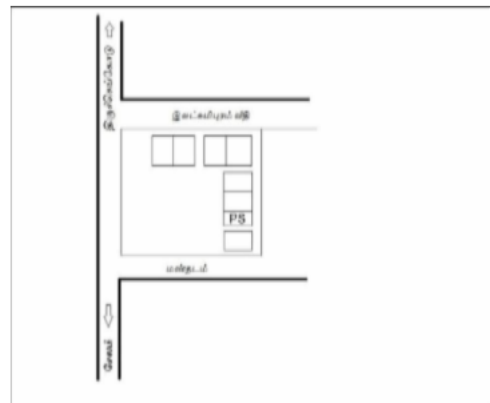

Cad View

Key MAP View