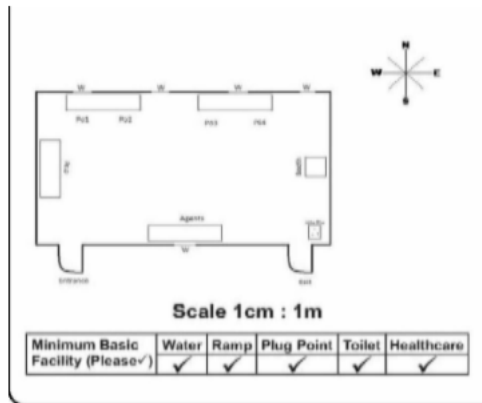

Cad View

Key MAP View