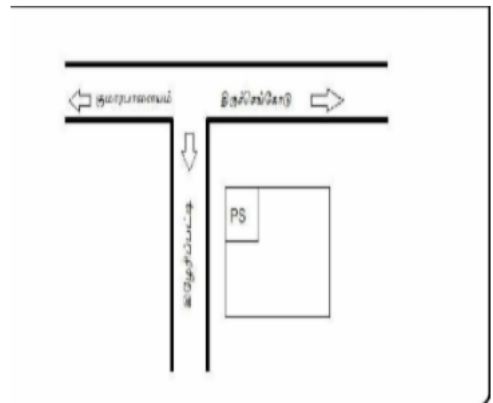

3. வாக்குச் சாவடியின் விவரங்கள்

வாக்குச் சாவடியின் எண் மற்றும் பெயர் : 231 - ஊராட்சி ஒன்றிய நடுநிலைப்பள்ளி கீழேரிப்பட்டி- 637209 வாக்குச் சாவடியின் முகவரி : தெற்கு பார்த்த கட்டிடம்	வாக்குச் சாவடியின் வகைப்பாடு (ஆண்/பெண்/பொது) துணை வாக்குச் சாவடிகளின் எண்ணிக்கை :	பொது 0
---------------------------------------------------------------------------------------------------------------------------------------------------------------------------------	--------------------------------------------------------------------------------------------------------	----------------------

4. வாக்காளர்களின் எண்ணிக்கை

தொடங்கும் வரிசை எண்	முடியும் வரிசை எண்.	நிகர வாக்காளர்களின் எண்ணிக்கை			
		ஆண்	பெண்	மூன்றாம் பாலினம்	மொத்தம்
1	817	401	410	0	811

கையொப்பம்

Nazri Naksha

Google Map View

Polling Station Building Front View

Polling Station Front View

Cad View

Key MAP View

சட்டமன்றத் தொகுதியின் எண் மற்றும் பெயர் : 96-திருச்செங்கோடு
பிரிவு எண் மற்றும் பெயர் 1-தேவனாங்குறிச்சி (சி.டி) மற்றும் (உ), புதுப்பாளையம் வார்டு - 1

பாகம் எண் : 231