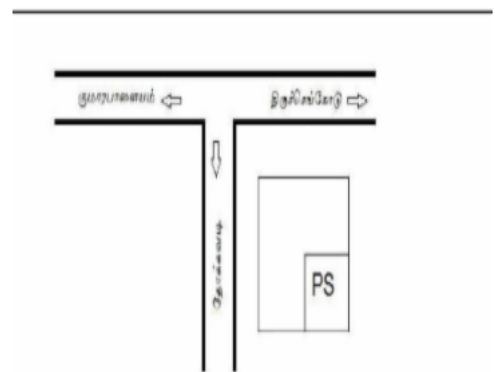

Key MAP View