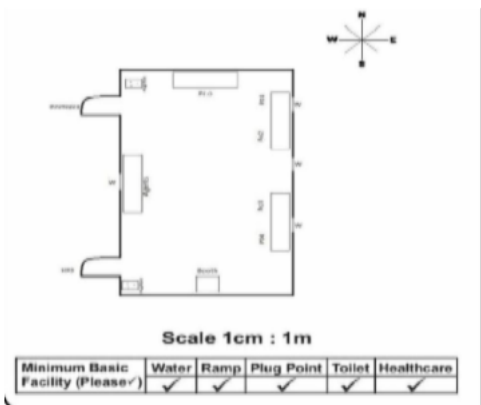

வாக்காளர் பதிவு அலுவலரின்  
கையொப்பம்

Nazri Naksha

Google Map View

Polling Station Building Front View

Polling Station Front View

Cad View

Key MAP View

|   |            |   |            |   |            |
|---|------------|---|------------|---|------------|
| # 1<br>பெயர் : நல்லம்மாள் சின்னுசாமி<br>கணவர் பெயர்: சின்னுசாமி<br>வீட்டு எண் : 1<br>வயது : 69 பாலினம் : பெண்<br>Photo is available | NEI0996371 | 2<br>பெயர் : சண்முகம்<br>தந்தை பெயர்: கருப்பதுரை<br>வீட்டு எண் : 1<br>வயது : 39 பாலினம் : ஆண்<br>Photo is available       | NEI0996389 | 3<br>பெயர் : சிவக்குமார்<br>தந்தை பெயர்: குருசாமி<br>வீட்டு எண் : 1<br>வயது : 33 பாலினம் : ஆண்<br>Photo is available      | NEI0433565 |
| 4<br>பெயர் : கலாவதி<br>கணவர் பெயர்: முருகேசு<br>வீட்டு எண் : 1-62<br>வயது : 56 பாலினம் : பெண்<br>Photo is available                 | NEI0250290 | 5<br>பெயர் : பொன்னாயா<br>கணவர் பெயர்: முத்துசாமி<br>வீட்டு எண் : 2-3<br>வயது : 86 பாலினம் : பெண்<br>Photo is available    | NEI1712546 | 6<br>பெயர் : சம்பூரணம்<br>கணவர் பெயர்: செல்வராஜ்<br>வீட்டு எண் : 2-3<br>வயது : 58 பாலினம் : பெண்<br>Photo is available    | NEI1712553 |
| 7<br>பெயர் : கமலேஸ்வரன்<br>தந்தை பெயர்: செல்வராஜ்<br>வீட்டு எண் : 2-3<br>வயது : 35 பாலினம் : ஆண்<br>Photo is available              | NEI0352716 | 8<br>பெயர் : ஜெகதீஸ்வரன்<br>தந்தை பெயர்: செல்வராஜ்<br>வீட்டு எண் : 2-3<br>வயது : 27 பாலினம் : ஆண்<br>Photo is available   | NEI0996520 | 9<br>பெயர் : காயத்ரி<br>கணவர் பெயர்: சீனிவாசன்<br>வீட்டு எண் : 2-39<br>வயது : 29 பாலினம் : பெண்<br>Photo is available     | NEI1830637 |
| 10<br>பெயர் : பூமாதேவி<br>கணவர் பெயர்: பழனிசாமி<br>வீட்டு எண் : 2-83<br>வயது : 34 பாலினம் : பெண்<br>Photo is available              | NEI0634204 | 11<br>பெயர் : பாக்கியம்<br>கணவர் பெயர்: பழனிசாமி<br>வீட்டு எண் : 3-11<br>வயது : 69 பாலினம் : பெண்<br>Photo is available   | JBR5847918 | 12<br>பெயர் : சாந்தி<br>தந்தை பெயர்: வேணுகோபால்<br>வீட்டு எண் : 3-11<br>வயது : 37 பாலினம் : பெண்<br>Photo is available    | NEI0250308 |
| 13<br>பெயர் : பாக்கியலட்சுமி --<br>கணவர் பெயர்: ஜெகன்நாதன்<br>வீட்டு எண் : 3-12A<br>வயது : 65 பாலினம் : பெண்<br>Photo is available  | NEI1712579 | 14<br>பெயர் : சங்கர்<br>தந்தை பெயர்: ஜெகன்நாதன்<br>வீட்டு எண் : 3-12A<br>வயது : 50 பாலினம் : ஆண்<br>Photo is available    | NEI1712587 | 15<br>பெயர் : பாவாயி<br>கணவர் பெயர்: கந்தசாமி<br>வீட்டு எண் : 3-21<br>வயது : 72 பாலினம் : பெண்<br>Photo is available      | NEI1712595 |
| 16<br>பெயர் : சுப்ரமணி<br>தந்தை பெயர்: கந்தசாமி<br>வீட்டு எண் : 3-21<br>வயது : 55 பாலினம் : ஆண்<br>Photo is available               | NEI1712603 | 17<br>பெயர் : நாலேநா<br>கணவர் பெயர்: புவராஜ்<br>வீட்டு எண் : 3-21<br>வயது : 26 பாலினம் : பெண்<br>Photo is available       | NEI1799006 | 18<br>பெயர் : பழனிமுத்து<br>தந்தை பெயர்: காளிமுத்து<br>வீட்டு எண் : 3-26<br>வயது : 53 பாலினம் : ஆண்<br>Photo is available | JBR2950129 |
| 19<br>பெயர் : ராசு<br>தந்தை பெயர்: ராமன்<br>வீட்டு எண் : 3-28<br>வயது : 61 பாலினம் : ஆண்<br>Photo is available                      | NEI1712629 | 20<br>பெயர் : பெருமாயி<br>கணவர் பெயர்: ராசு<br>வீட்டு எண் : 3-28<br>வயது : 58 பாலினம் : பெண்<br>Photo is available        | NEI1712637 | 21<br>பெயர் : கமலம்<br>கணவர் பெயர்: பழனிசாமி<br>வீட்டு எண் : 3-28B<br>வயது : 47 பாலினம் : பெண்<br>Photo is available      | RTW0396382 |
| 22<br>பெயர் : பாப்பாள்<br>கணவர் பெயர்: பழனிமுத்து<br>வீட்டு எண் : 3-31<br>வயது : 64 பாலினம் : பெண்<br>Photo is available            | JBR5866785 | 23<br>பெயர் : கோகிலா<br>கணவர் பெயர்: செங்கோட்டையன்<br>வீட்டு எண் : 3-31<br>வயது : 40 பாலினம் : பெண்<br>Photo is available | NEI0965277 | 24<br>பெயர் : குப்பாயி<br>கணவர் பெயர்: சின்னான்<br>வீட்டு எண் : 3-32<br>வயது : 81 பாலினம் : பெண்<br>Photo is available    | NEI1712652 |
| 25<br>பெயர் : மணி<br>தந்தை பெயர்: நல்லையன்<br>வீட்டு எண் : 3-34<br>வயது : 72 பாலினம் : ஆண்<br>Photo is available                    | JBR3002292 | 26<br>பெயர் : அத்தாயி<br>கணவர் பெயர்: மணி<br>வீட்டு எண் : 3-34<br>வயது : 61 பாலினம் : பெண்<br>Photo is available          | NEI1712660 | 27<br>பெயர் : பாப்பா<br>கணவர் பெயர்: மணி<br>வீட்டு எண் : 3-34<br>வயது : 52 பாலினம் : பெண்<br>Photo is available           | NEI1712678 |
| 28<br>பெயர் : பாப்பாள்<br>கணவர் பெயர்: பெருமாள்<br>வீட்டு எண் : 3-35<br>வயது : 59 பாலினம் : பெண்<br>Photo is available              | NEI1712686 | 29<br>பெயர் : ஆறுமுகம்<br>தந்தை பெயர்: குருநாதன்<br>வீட்டு எண் : 3-36<br>வயது : 86 பாலினம் : ஆண்<br>Photo is available    | NEI0281824 | 30<br>பெயர் : பாவாயி<br>கணவர் பெயர்: கந்தன்<br>வீட்டு எண் : 3-37<br>வயது : 76 பாலினம் : பெண்<br>Photo is available        | NEI1712694 |