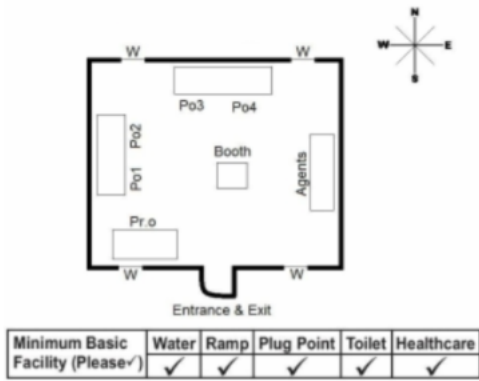

Cad View

Key MAP View