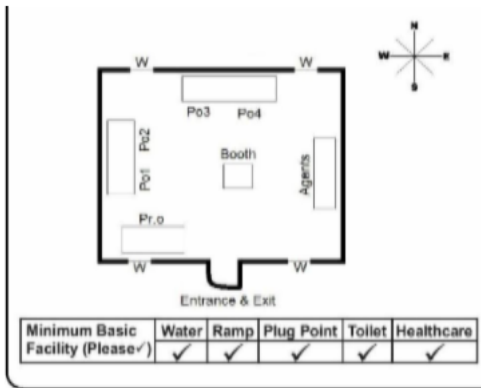

Google Map View

Polling Station Building Front View

Polling Station Front View

Cad View

Key MAP View

1 பெயர் : தனபால் தந்தை பெயர்: குப்புசாமி வீட்டு எண் : 1 வயது : 58 பாலினம் : ஆண்	NEI0544387 Photo is available	2 பெயர் : விஜயகுமாரி கணவர் பெயர்: தனபால் வீட்டு எண் : 1 வயது : 40 பாலினம் : பெண்	NEI0543298 Photo is available	3 பெயர் : மணிவண்ணன் தந்தை பெயர்: கண்ணன் வீட்டு எண் : 1 வயது : 33 பாலினம் : ஆண்	NEI0543876 Photo is available
4 பெயர் : சதீஸ்குமார் தந்தை பெயர்: சுரேஷ் வீட்டு எண் : 1 வயது : 31 பாலினம் : ஆண்	NEI0781542 Photo is available	5 பெயர் : பூமணி தந்தை பெயர்: சிவக்குமார் வீட்டு எண் : 1 வயது : 28 பாலினம் : ஆண்	NEI0996850 Photo is available	6 பெயர் : ராம்குமார் தந்தை பெயர்: சந்திரன் வீட்டு எண் : 1 வயது : 24 பாலினம் : ஆண்	NEI1874395 Photo is available
7 பெயர் : சக்திவேல் தந்தை பெயர்: சுந்தரக்கவுண்டர் வீட்டு எண் : 1-72C வயது : 51 பாலினம் : ஆண்	NEI1708908 Photo is available	8 பெயர் : வசந்தி கணவர் பெயர்: சக்திவேல் வீட்டு எண் : 1-72C வயது : 50 பாலினம் : பெண்	JBR3745106 Photo is available	9 பெயர் : கோகுல் தந்தை பெயர்: சக்திவேல் வீட்டு எண் : 1-72C வயது : 27 பாலினம் : ஆண்	NEI1098961 Photo is available
10 பெயர் : மதன் தந்தை பெயர்: சக்திவேல் வீட்டு எண் : 1-72சி வயது : 22 பாலினம் : ஆண்	NEI1886753 Photo is available	11 பெயர் : தீபலட்சுமி கணவர் பெயர்: குமார் வீட்டு எண் : 3-150A வயது : 42 பாலினம் : பெண்	NEI0634808 Photo is available	12 பெயர் : ஜீவா கணவர் பெயர்: கோபால் வீட்டு எண் : 5-1-67 வயது : 50 பாலினம் : பெண்	NEI0543470 Photo is available
13 பெயர் : கவினராஜ் தந்தை பெயர்: பழனிசாமி வீட்டு எண் : 5/5 வயது : 21 பாலினம் : ஆண்	NEI1936632 Photo is available	14 பெயர் : வளர்மதி கணவர் பெயர்: வாசுதேவன் வீட்டு எண் : 5-9 வயது : 53 பாலினம் : பெண்	NEI0113456 Photo is available	15 பெயர் : மாது தந்தை பெயர்: பொன்னுசாமி வீட்டு எண் : 5-20 வயது : 64 பாலினம் : ஆண்	NEI0434241 Photo is available
16 பெயர் : மாதம்மாள் கணவர் பெயர்: மாது வீட்டு எண் : 5-20 வயது : 60 பாலினம் : பெண்	NEI0434027 Photo is available	17 பெயர் : வினோத் தந்தை பெயர்: மாது வீட்டு எண் : 5-20 வயது : 37 பாலினம் : ஆண்	NEI0434167 Photo is available	18 பெயர் : சஸ்வரி கணவர் பெயர்: சேகர் வீட்டு எண் : 5-45 வயது : 51 பாலினம் : பெண்	NEI0354001 Photo is available
19 பெயர் : பாவேந்தன் தந்தை பெயர்: பாலசுப்ரமணி வீட்டு எண் : 5-49 வயது : 37 பாலினம் : ஆண்	NEI0113449 Photo is available	20 பெயர் : சுரேஷ் தந்தை பெயர்: மாதேஷ் வீட்டு எண் : 5-49C வயது : 31 பாலினம் : ஆண்	NEI0544551 Photo is available	21 பெயர் : முதார் மைதீன் தந்தை பெயர்: சேக் மைதீன் வீட்டு எண் : 5-73A வயது : 76 பாலினம் : ஆண்	NEI0965319 Photo is available
22 பெயர் : ஷேகம்மாள் மைதீன் கணவர் பெயர்: முதார் மைதீன் வீட்டு எண் : 5-73A வயது : 67 பாலினம் : பெண்	NEI0965327 Photo is available	23 பெயர் : பாத்திமா கணவர் பெயர்: அப்துல் காதர் வீட்டு எண் : 5-73A வயது : 47 பாலினம் : பெண்	NEI0965335 Photo is available	24 பெயர் : இம்ரான்முஹமது தந்தை பெயர்: அப்துல் காதர் வீட்டு எண் : 5/73ஏ வயது : 21 பாலினம் : ஆண்	NEI1943943 Photo is available
25 பெயர் : முகமது தந்தை பெயர்: முதார் மைதீன் வீட்டு எண் : 5-73-A வயது : 48 பாலினம் : ஆண்	NEI1762012 Photo is available	26 பெயர் : சேக்மைதீன் தந்தை பெயர்: முதார் மைதீன் வீட்டு எண் : 5-73-A வயது : 46 பாலினம் : ஆண்	NEI1761956 Photo is available	27 பெயர் : செந்தில் வேல் தந்தை பெயர்: கந்தசாமி வீட்டு எண் : 5-73 ஏ2 வயது : 23 பாலினம் : ஆண்	NEI1820927 Photo is available
28 பெயர் : முகமது இஸ்மாயில் தந்தை பெயர்: முதார் மைதீன் வீட்டு எண் : 5-73-A4 வயது : 43 பாலினம் : ஆண்	NEI1762038 Photo is available	29 பெயர் : நஸ்ரின் கணவர் பெயர்: முகமது இஸ்மாயில் வீட்டு எண் : 5-73-A4 வயது : 28 பாலினம் : பெண்	NEI1762087 Photo is available	30 பெயர் : சம்பூர்ணம் கணவர் பெயர்: பழனிசாமி வீட்டு எண் : 5-74 வயது : 53 பாலினம் : பெண்	NEI0543819 Photo is available