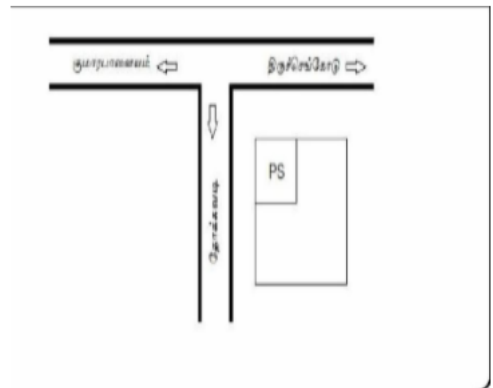

Key MAP View