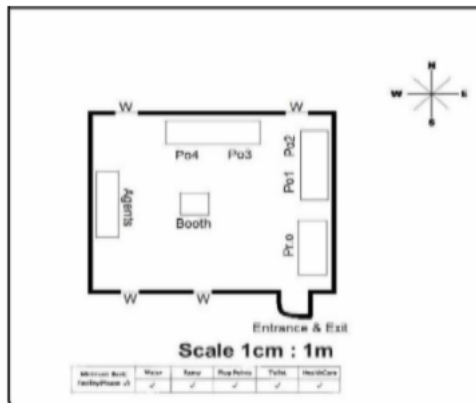

Cad View

Key MAP View