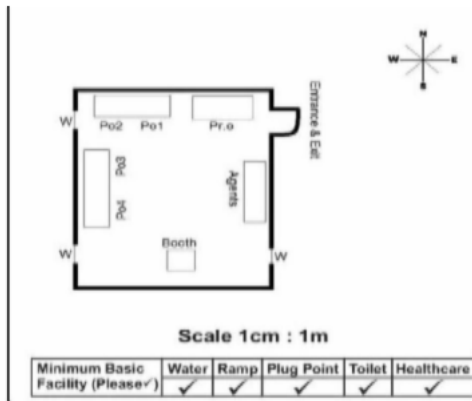

Cad View

Key MAP View