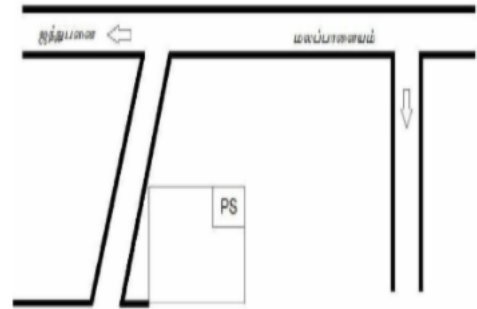

Google Map View

Polling Station Building Front View

Polling Station Front View

Cad View

Key MAP View

Scale 1cm : 1m

Minimum Basic Facility (Please✓)	Water	Ramp	Plug Point	Toilet	Healthcare
	✓	✓	✓	✓	✓

1 பெயர் : கிருஷ்ணபோயன் தந்தை பெயர்: போடிபோயன் வீட்டு எண் : 1-2 வயது : 66 பாலினம் : ஆண் Photo is available	NEI1722727	2 பெயர் : சின்னப்பொண்ணு கணவர் பெயர்: கிருஷ்ணபோயன் வீட்டு எண் : 1-2 வயது : 56 பாலினம் : பெண் Photo is available	NEI1722735	3 பெயர் : போடிபோயன் தந்தை பெயர்: குருவபோயன் வீட்டு எண் : 1-3 வயது : 66 பாலினம் : ஆண் Photo is available	NEI0114751
4 பெயர் : பார்வதி கணவர் பெயர்: போடிபோயன் வீட்டு எண் : 1-3 வயது : 66 பாலினம் : பெண் Photo is available	NEI0114769	5 பெயர் : செல்வி கணவர் பெயர்: செல்வம் வீட்டு எண் : 1-3 வயது : 38 பாலினம் : பெண் Photo is available	NEI0997502	6 பெயர் : தனலட்சுமி கணவர் பெயர்: மோகன் வீட்டு எண் : 1-3 வயது : 37 பாலினம் : பெண் Photo is available	NEI0775288
7 பெயர் : சந்தியா தந்தை பெயர்: கிருஷ்ணமூர்த்தி வீட்டு எண் : 1-3 வயது : 29 பாலினம் : பெண் Photo is available	NEI0921270	8 பெயர் : சித்ரா கணவர் பெயர்: சுப்ரமணி வீட்டு எண் : 1-3-1 வயது : 50 பாலினம் : பெண் Photo is available	JBR3827425	9 பெயர் : குருசாமி தந்தை பெயர்: சுப்பிரமணி வீட்டு எண் : 1-3-1 வயது : 31 பாலினம் : ஆண் Photo is available	NEI0775486
10 பெயர் : பூபதி தந்தை பெயர்: தங்கராசு வீட்டு எண் : 1/3(2) வயது : 20 பாலினம் : ஆண் Photo is available	NEI1954411	11 பெயர் : லட்சுமி கணவர் பெயர்: சாமிநாதன் வீட்டு எண் : 1-3-3 வயது : 59 பாலினம் : பெண் Photo is available	JBR3826658	12 பெயர் : சத்யா தந்தை பெயர்: பெரியசாமி வீட்டு எண் : 1-3-4 வயது : 30 பாலினம் : பெண் Photo is available	NEI0775411
13 பெயர் : மோகன் தந்தை பெயர்: ராசு வீட்டு எண் : 1-3A வயது : 45 பாலினம் : ஆண் Photo is available	NEI0828426	14 பெயர் : சரவணன் தந்தை பெயர்: செல்வராஜ் வீட்டு எண் : 1-4 வயது : 42 பாலினம் : ஆண் Photo is available	JBR5787478	15 பெயர் : கோமதி கணவர் பெயர்: சரவணன் வீட்டு எண் : 1-4 வயது : 41 பாலினம் : பெண் Photo is available	NEI0729525
16 பெயர் : விமல் தந்தை பெயர்: லோகநாதன் வீட்டு எண் : 1/4 வயது : 19 பாலினம் : ஆண் Photo is available	NEI2007151	17 பெயர் : பாப்பு கணவர் பெயர்: மாணிக்கம் வீட்டு எண் : 1-4-1 வயது : 62 பாலினம் : பெண் Photo is available	JBR5044862	18 பெயர் : லோகநாதன் தந்தை பெயர்: மாணிக்கம் வீட்டு எண் : 1-4-1 வயது : 44 பாலினம் : ஆண் Photo is available	JBR5045299
19 பெயர் : ரேவதி கணவர் பெயர்: லோகநாதன் வீட்டு எண் : 1-4-1 வயது : 39 பாலினம் : பெண் Photo is available	JBR5045307	20 பெயர் : வசந்தி கணவர் பெயர்: அற்புதவிவேகானந்தா வீட்டு எண் : 1-4-2 வயது : 65 பாலினம் : பெண் Photo is available	NEI0354902	21 பெயர் : பெரியசாமி தந்தை பெயர்: பழனிநாடார் வீட்டு எண் : 1-4-2 வயது : 46 பாலினம் : ஆண் Photo is available	JBR5787171
22 பெயர் : சாந்தி கணவர் பெயர்: பெரியசாமி வீட்டு எண் : 1-4-2 வயது : 44 பாலினம் : பெண் Photo is available	JBR5787189	# 23 பெயர் : சற்குணன் அற்புதவிவேகானந்தா தந்தை பெயர்: அற்புதவிவேகானந்தா வீட்டு எண் : 1-4-2 வயது : 39 பாலினம் : ஆண் Photo is available	NEI0354894	# 24 பெயர் : திவ்யா கணவர் பெயர்: சற்குணன் வீட்டு எண் : 1-4-2 வயது : 31 பாலினம் : பெண் Photo is available	NEI0636175
25 பெயர் : கோபி தந்தை பெயர்: பெரியசாமி வீட்டு எண் : 1-4-2 வயது : 27 பாலினம் : ஆண் Photo is available	NEI0997890	26 பெயர் : நதியா கணவர் பெயர்: விவேக் வீட்டு எண் : 1-4-A வயது : 26 பாலினம் : பெண் Photo is available	NEI1765205	27 பெயர் : பழனிசாமி தந்தை பெயர்: மாரிமுத்து வீட்டு எண் : 1-5 வயது : 55 பாலினம் : ஆண் Photo is available	NEI1722768
28 பெயர் : புனிதாவதி கணவர் பெயர்: பழனிசாமி வீட்டு எண் : 1-5 வயது : 46 பாலினம் : பெண் Photo is available	JBR3827755	29 பெயர் : கவி சங்கர் தந்தை பெயர்: பழனிசாமி வீட்டு எண் : 1/5 வயது : 23 பாலினம் : ஆண் Photo is available	NEI1795129	30 பெயர் : பழனிசாமி தந்தை பெயர்: குருவபோயன் வீட்டு எண் : 1-6 வயது : 81 பாலினம் : ஆண் Photo is available	NEI1722776