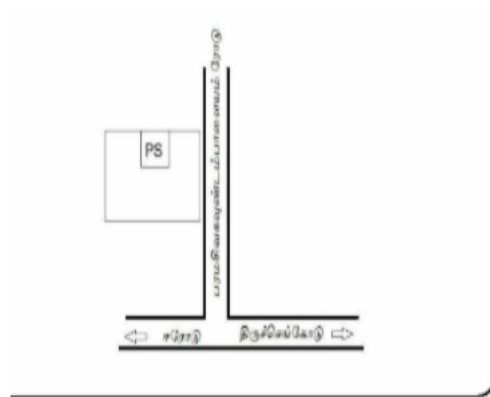

Cad View

Key MAP View