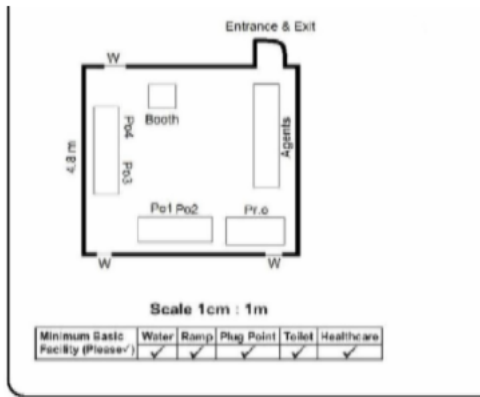

Cad View

Key MAP View