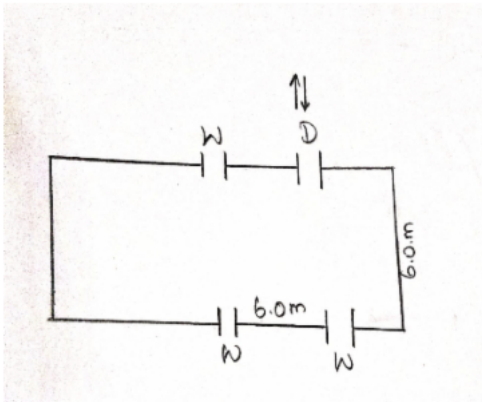

Google Map View

Polling Station Building Front View

Polling Station Front View

Cad View

Key MAP View

சட்டமன்றத் தொகுதியின் எண் மற்றும் பெயர் : 96-திருச்செங்கோடு பிரிவு எண் மற்றும் பெயர் 1-தோக்கவாடி (வ.கி) மற்றும் (ஊ), ஏ டி சி குமரன் நகர் வார்டு-2