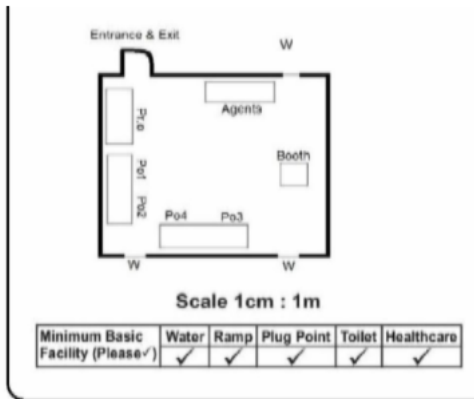

Cad View

Key MAP View