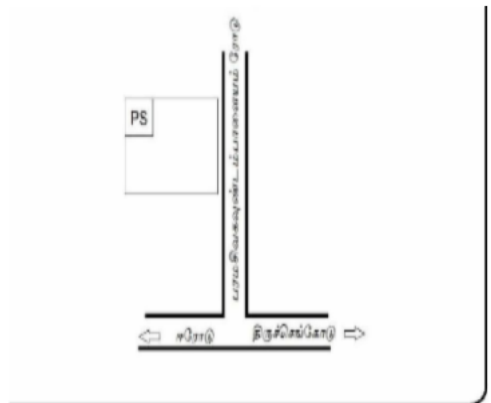

Google Map View

Polling Station Building Front View

Polling Station Front View

Cad View

Key MAP View

சட்டமன்றத் தொகுதியின் எண் மற்றும் பெயர் : 96-திருச்செங்கோடு பிரிவு எண் மற்றும் பெயர் 1-தோக்கவாடி (வ.கி) மற்றும் (உ), கவுண்டிபாளையம் வார்டு-5