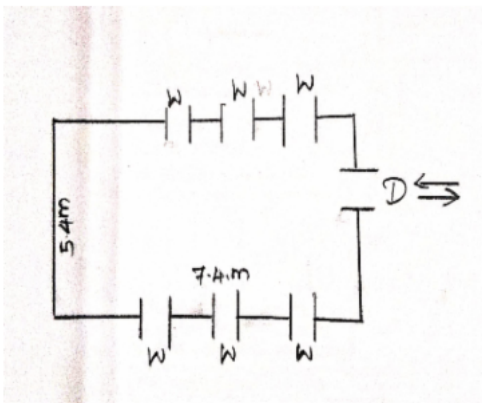

Google Map View

Polling Station Building Front View

Polling Station Front View

Cad View

Key MAP View

சட்டமன்றத் தொகுதியின் எண் மற்றும் பெயர் : 96-திருச்செங்கோடு பிரிவு எண் மற்றும் பெயர் 1-தோக்கவாடி (வ.கி) மற்றும் (உ), கவுண்டிபாளையம் வார்டு-5