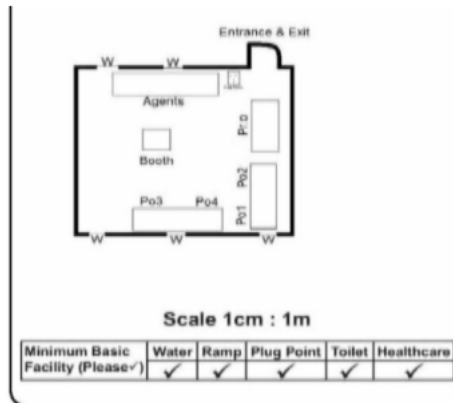

Cad View

Key MAP View