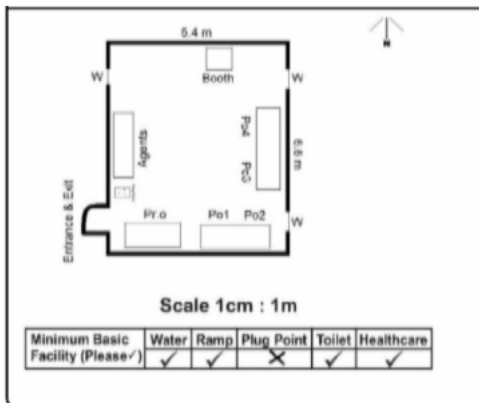

Google Map View

Polling Station Building Front View

Polling Station Front View

Cad View

Key MAP View

சட்டமன்றத் தொகுதியின் எண் மற்றும் பெயர் : 96-திருச்செங்கோடு
பிரிவு எண் மற்றும் பெயர் 1-மல்லசமுத்திரம் (பே), சின்னகொல்லப்பட்டி வார்டு -14