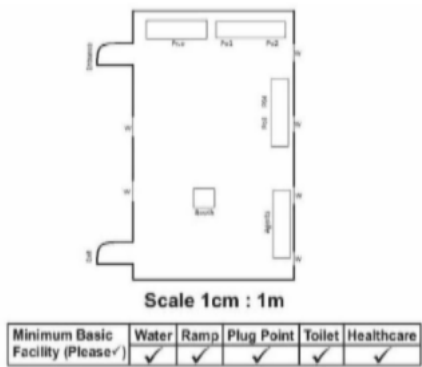

Google Map View

Polling Station Building Front View

Polling Station Front View

Cad View

Key MAP View

1 பெயர் : ஆறுமுகம் தந்தை பெயர் : கந்தப்பகவுண்டர் வீட்டு எண் : 2-5A வயது : 76 பாலினம் : ஆண்	NEI0118711 Photo is available	2 பெயர் : ஜீவிதா கணவர் பெயர் : சத்தியபிரகாஷ் வீட்டு எண் : 2-9A வயது : 32 பாலினம் : பெண்	NEI0921684 Photo is available	3 பெயர் : தங்கவேல் தந்தை பெயர் : ராமசாமி வீட்டு எண் : 2-40 வயது : 69 பாலினம் : ஆண்	NEI0118729 Photo is available
4 பெயர் : ரம்பா தந்தை பெயர் : ரவிச்சந்திரன் வீட்டு எண் : 2/47 வயது : 28 பாலினம் : பெண்	RHB1193275 Photo is available	5 பெயர் : சசிதரன் தந்தை பெயர் : செருகுட்டி வீட்டு எண் : 2/49 டி வயது : 42 பாலினம் : ஆண்	NEI1999242 Photo is available	6 பெயர் : லோகம்மாள் கணவர் பெயர் : பழனிசாமி வீட்டு எண் : 2-60 வயது : 44 பாலினம் : பெண்	NEI0732321 Photo is available
7 பெயர் : கருப்புசாமி தந்தை பெயர் : பழனிசாமி வீட்டு எண் : 2-60 வயது : 25 பாலினம் : ஆண்	NEI1099712 Photo is available	8 பெயர் : கலைவாணி செ தந்தை பெயர் : செந்தில்ராஜா வீட்டு எண் : 2/69 வயது : 20 பாலினம் : பெண்	NEI2004802 Photo is available	9 பெயர் : மாதேஸ்வரன் தந்தை பெயர் : வெள்ளையன் வீட்டு எண் : 2-74 வயது : 50 பாலினம் : ஆண்	NEI0463802 Photo is available
10 பெயர் : ஆதிலட்சுமி கணவர் பெயர் : அங்கமுத்து வீட்டு எண் : 2-88 வயது : 80 பாலினம் : பெண்	NEI0093385 Photo is available	11 பெயர் : காமராஜ் தந்தை பெயர் : அங்கமுத்து வீட்டு எண் : 2-88 வயது : 57 பாலினம் : ஆண்	NEI0093393 Photo is available	12 பெயர் : சூமதி கணவர் பெயர் : காமராஜ் வீட்டு எண் : 2-88 வயது : 54 பாலினம் : பெண்	NEI1039684 Photo is available
S 13 பெயர் : யோகேஸ்வரன் தந்தை பெயர் : கோவிந்தராஜன் வீட்டு எண் : 2/89 வயது : 40 பாலினம் : ஆண்	NEI1114842 Photo is available	S 14 பெயர் : மீனாட்சி கணவர் பெயர் : யோகேஸ்வரன் வீட்டு எண் : 2/89 வயது : 35 பாலினம் : பெண்	NEI1114859 Photo is available	15 பெயர் : தங்கவேல் தந்தை பெயர் : முத்துசாமி வீட்டு எண் : 2-90 வயது : 68 பாலினம் : ஆண்	NEI1568005 Photo is available
16 பெயர் : மாதேஸ்வரி கணவர் பெயர் : தங்கவேல் வீட்டு எண் : 2-90 வயது : 59 பாலினம் : பெண்	NEI1568013 Photo is available	17 பெயர் : கவிதா தந்தை பெயர் : தங்கவேல் வீட்டு எண் : 2-90 வயது : 37 பாலினம் : பெண்	NEI0356410 Photo is available	18 பெயர் : சசி குமார் தந்தை பெயர் : தங்கவேல் வீட்டு எண் : 2-90 வயது : 33 பாலினம் : ஆண்	NEI0396556 Photo is available
19 பெயர் : சாம்பவி தந்தை பெயர் : சந்திரசேகரன் வீட்டு எண் : 2-90 வயது : 28 பாலினம் : பெண்	XUY1326594 Photo is available	20 பெயர் : மோகனகிருபாகரன் தந்தை பெயர் : சந்தானம் வீட்டு எண் : 2-94 வயது : 69 பாலினம் : ஆண்	JBR3840543 Photo is available	21 பெயர் : சுப்புலட்சுமி கணவர் பெயர் : மோகனகிருபாகரன் வீட்டு எண் : 2-94 வயது : 60 பாலினம் : பெண்	JBR3840550 Photo is available
22 பெயர் : சத்தியபிரகாஷ் தந்தை பெயர் : மோகனகிருபாகரன் வீட்டு எண் : 2-94 வயது : 37 பாலினம் : ஆண்	JBR6021828 Photo is available	23 பெயர் : முகமதுராபி தந்தை பெயர் : ஹம்ஸத்அலி வீட்டு எண் : 2-94-A வயது : 33 பாலினம் : ஆண்	NEI0844043 Photo is available	24 பெயர் : தமிழ்ச்செல்வி கணவர் பெயர் : தங்கவேல் வீட்டு எண் : 2-95 வயது : 61 பாலினம் : பெண்	NEI1568021 Photo is available
25 பெயர் : பூவேல் தந்தை பெயர் : தங்கவேல் வீட்டு எண் : 2-95 வயது : 42 பாலினம் : ஆண்	JBR5047360 Photo is available	26 பெயர் : மணி தந்தை பெயர் : சோமசுந்தரம் வீட்டு எண் : 2-95-4 வயது : 45 பாலினம் : ஆண்	NEI0732446 Photo is available	27 பெயர் : ஜெயலட்சுமி கணவர் பெயர் : மணி வீட்டு எண் : 2-95-4 வயது : 41 பாலினம் : பெண்	NEI0732453 Photo is available
28 பெயர் : ராஜ்குமார் தந்தை பெயர் : மாதையன் வீட்டு எண் : 2-95-4 வயது : 32 பாலினம் : ஆண்	NEI0732388 Photo is available	29 பெயர் : சுரேஷ் தந்தை பெயர் : மாரப்பன் வீட்டு எண் : 2-96 வயது : 44 பாலினம் : ஆண்	NEI0258384 Photo is available	30 பெயர் : கௌரி கணவர் பெயர் : சுரேஷ் வீட்டு எண் : 2-96 வயது : 43 பாலினம் : பெண்	NEI0258392 Photo is available