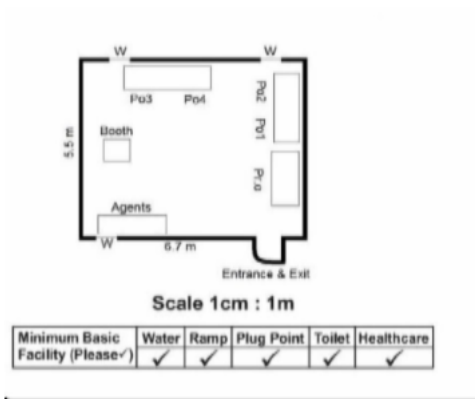

Cad View

Key MAP View