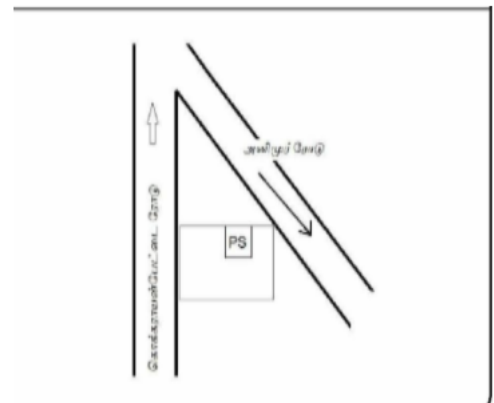

3. வாக்குச் சாவடியின் விவரங்கள்

வாக்குச் சாவடியின் எண் மற்றும் பெயர் : 252 - ஊராட்சி ஒன்றிய துவக்கப்பள்ளி ஆண்டிபாளையம் - 637214 வாக்குச் சாவடியின் முகவரி : வடக்கு பார்த்த தென்கிழக்கு கட்டிடத்தின் மேற்குப் பாகம்	வாக்குச் சாவடியின் வகைப்பாடு (ஆண்/பெண்/பொது)	பொது
	துணை வாக்குச் சாவடிகளின் எண்ணிக்கை :	1

4. வாக்காளர்களின் எண்ணிக்கை

தொடங்கும் வரிசை எண்	முடியும் வரிசை எண்.	நிகர வாக்காளர்களின் எண்ணிக்கை			
		ஆண்	பெண்	மூன்றாம் பாலினம்	மொத்தம்
1	1223	592	619	1	1212

கையொப்பம்

Nazri Naksha

Google Map View

Polling Station Building Front View

Polling Station Front View

Cad View

Key MAP View

சட்டமன்றத் தொகுதியின் எண் மற்றும் பெயர் : 96-திருச்செங்கோடு
பிரிவு எண் மற்றும் பெயர் 1-ஆண்டிபாளையம் (வ.கி) மற்றும் (ஊ), ஆண்டிபாளையம் குடித்தெரு பாலக்காடு குட்டையக்காடு சி