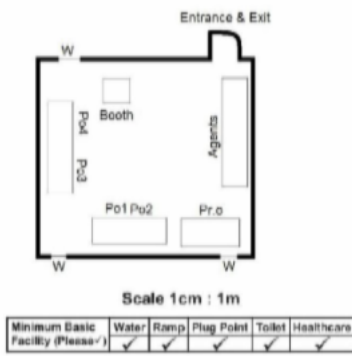

4. வாக்காளர்களின் எண்ணிக்கை

தொடங்கும் வரிசை எண்	முடியும் வரிசை எண்.	நிகர வாக்காளர்களின் எண்ணிக்கை			
		ஆண்	பெண்	மூன்றாம் பாலினம்	மொத்தம்
1	1223	592	619	1	1212

கையொப்பம்

Nazri Naksha

Google Map View

Polling Station Building Front View

Polling Station Front View

Cad View

Key MAP View

சட்டமன்றத் தொகுதியின் எண் மற்றும் பெயர் : 96-திருச்செங்கோடு
பிரிவு எண் மற்றும் பெயர் 1-ஆண்டிபாளையம் (வ.கி) மற்றும் (ஊ), ஆண்டிபாளையம் குடித்தெரு பாலக்காடு குட்டையக்காடு சி