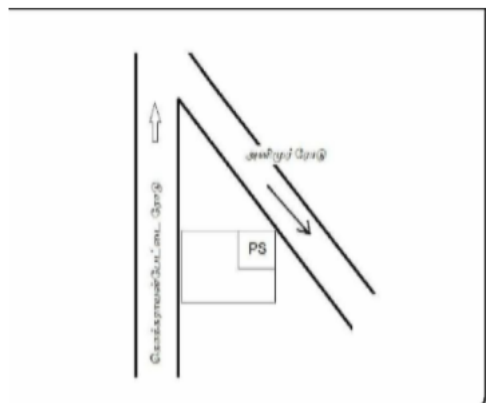

Cad View

Key MAP View