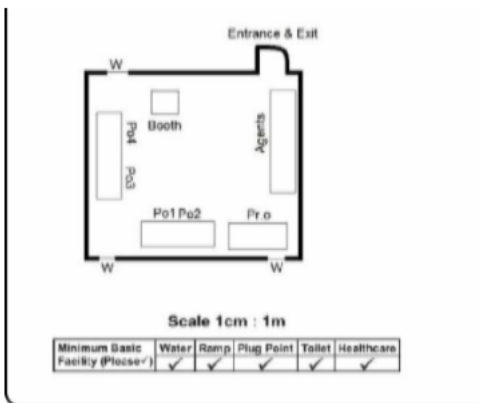

Cad View

Key MAP View