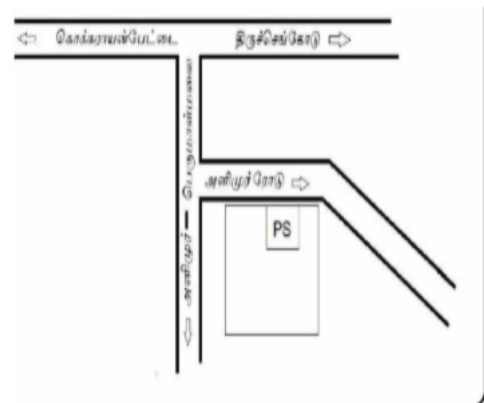

Cad View

Key MAP View