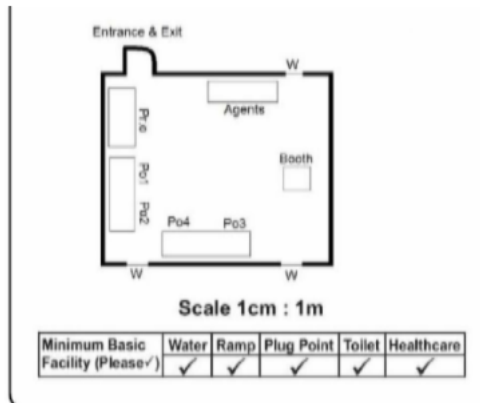

Google Map View

Polling Station Building Front View

Polling Station Front View

Cad View

Key MAP View

1	NEI0639914	பெயர் : சுவியா கணவர் பெயர் : சின்னதம்பி வீட்டு எண் : 1-3 வயது : 32 பாலினம் : பெண்	Photo is available	2	NEI1598432	பெயர் : பாவாயி கணவர் பெயர் : பழனியப்பன் வீட்டு எண் : 1-4 வயது : 66 பாலினம் : பெண்	Photo is available	3	NEI1174911	பெயர் : பரமேஸ்வரி கணவர் பெயர் : சுந்தரம் வீட்டு எண் : 1-6 வயது : 58 பாலினம் : பெண்	Photo is available
4	JBR5945209	பெயர் : ரவிக்குமார் தந்தை பெயர் : சுந்தரம் வீட்டு எண் : 1-6 வயது : 37 பாலினம் : ஆண்	Photo is available	5	NEI0844563	பெயர் : சரண்யா கணவர் பெயர் : ரவிக்குமார் வீட்டு எண் : 1-6 வயது : 35 பாலினம் : பெண்	Photo is available	6	NEI0639898	பெயர் : இந்துமதி தந்தை பெயர் : சுந்தரம் வீட்டு எண் : 1-6 வயது : 31 பாலினம் : பெண்	Photo is available
7	NEI1948918	பெயர் : லட்சுமி கணவர் பெயர் : சுப்பிரமணி வீட்டு எண் : 1/8 வயது : 60 பாலினம் : பெண்	Photo is available	8	NEI0120766	பெயர் : பிரபாகரன் தந்தை பெயர் : சுப்ரமணி வீட்டு எண் : 1-8 வயது : 39 பாலினம் : ஆண்	Photo is available	9	JBR2984557	பெயர் : பழனியப்பன் தந்தை பெயர் : சின்னமுத்துகவுண்டர் வீட்டு எண் : 1-10 வயது : 79 பாலினம் : ஆண்	Photo is available
10	JBR2984532	பெயர் : சாந்தி கணவர் பெயர் : பழனியப்பன் வீட்டு எண் : 1-10 வயது : 58 பாலினம் : பெண்	Photo is available	11	NEI1598465	பெயர் : கானியம்மாள் கணவர் பெயர் : பழனிசாமி வீட்டு எண் : 1-11 வயது : 76 பாலினம் : பெண்	Photo is available	12	NEI1598473	பெயர் : முனியப்பன் தந்தை பெயர் : பழனிசாமி வீட்டு எண் : 1-11 வயது : 49 பாலினம் : ஆண்	Photo is available
13	NEI0261032	பெயர் : செல்வபிரியா கணவர் பெயர் : முனியப்பன் வீட்டு எண் : 1-11 வயது : 42 பாலினம் : பெண்	Photo is available	14	NEI1598481	பெயர் : முத்துசாமி தந்தை பெயர் : முத்தாக்கவுண்டர் வீட்டு எண் : 1-13 வயது : 80 பாலினம் : ஆண்	Photo is available	15	NEI1598499	பெயர் : பழனியம்மாள் கணவர் பெயர் : முத்துசாமி வீட்டு எண் : 1-13 வயது : 76 பாலினம் : பெண்	Photo is available
# 16	JBR3006657	பெயர் : கவிதா கணவர் பெயர் : செல்லமுத்து வீட்டு எண் : 1-13 வயது : 51 பாலினம் : பெண்	Photo is available	17	NEI1803766	பெயர் : சங்கீதா தந்தை பெயர் : செல்லமுத்து வீட்டு எண் : 1-13 வயது : 24 பாலினம் : பெண்	Photo is available	18	NEI1598515	பெயர் : பழனிசாமி தந்தை பெயர் : முத்துசாமி வீட்டு எண் : 1-13A வயது : 52 பாலினம் : ஆண்	Photo is available
19	JBR5043179	பெயர் : தங்கமணி கணவர் பெயர் : பழனிசாமி வீட்டு எண் : 1-13A வயது : 42 பாலினம் : பெண்	Photo is available	20	NEI2027886	பெயர் : ப தாரினி தந்தை பெயர் : பழனிசாமி வீட்டு எண் : 1/13ஏ வயது : 19 பாலினம் : பெண்	Photo is available	21	NEI0922260	பெயர் : கார்த்திகா தந்தை பெயர் : செல்லமுத்து வீட்டு எண் : 1-13B வயது : 28 பாலினம் : பெண்	Photo is available
22	NEI1598523	பெயர் : பாவாயி கணவர் பெயர் : பழனிசாமி வீட்டு எண் : 1-14 வயது : 68 பாலினம் : பெண்	Photo is available	23	JBR5945217	பெயர் : செந்தில்குமார் தந்தை பெயர் : பழனிசாமி வீட்டு எண் : 1-14 வயது : 47 பாலினம் : ஆண்	Photo is available	24	NEI0177485	பெயர் : சித்ரா கணவர் பெயர் : செந்தில்குமார் வீட்டு எண் : 1-14 வயது : 41 பாலினம் : பெண்	Photo is available
25	NEI1598531	பெயர் : பழனியம்மாள் கணவர் பெயர் : செங்கோடன் வீட்டு எண் : 1-15 வயது : 76 பாலினம் : பெண்	Photo is available	26	NEI1598549	பெயர் : நல்லுசாமி தந்தை பெயர் : செங்கோடன் வீட்டு எண் : 1-15 வயது : 55 பாலினம் : ஆண்	Photo is available	27	NEI0177477	பெயர் : அஜித்தா கணவர் பெயர் : நல்லுசாமி வீட்டு எண் : 1-15 வயது : 40 பாலினம் : பெண்	Photo is available
28	JBR1864958	பெயர் : ராசம்மாள் கணவர் பெயர் : முத்துசாமி வீட்டு எண் : 1-16 வயது : 74 பாலினம் : பெண்	Photo is available	29	NEI1598564	பெயர் : துரைசாமி தந்தை பெயர் : முத்துசாமி வீட்டு எண் : 1-16 வயது : 54 பாலினம் : ஆண்	Photo is available	30	NEI1598572	பெயர் : முத்துசாமி தந்தை பெயர் : சின்னாகவுண்டர் வீட்டு எண் : 1-17 வயது : 77 பாலினம் : ஆண்	Photo is available