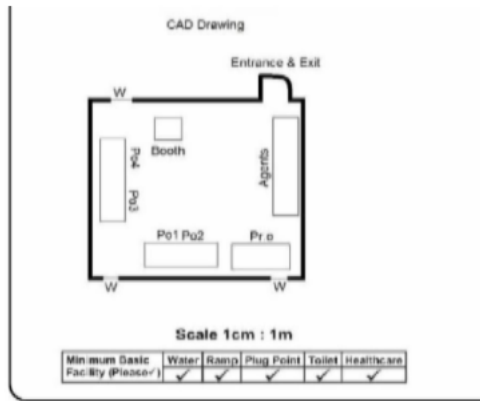

Cad View

Key MAP View