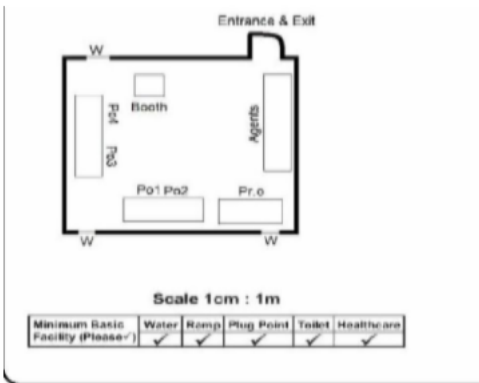

Cad View

Key MAP View