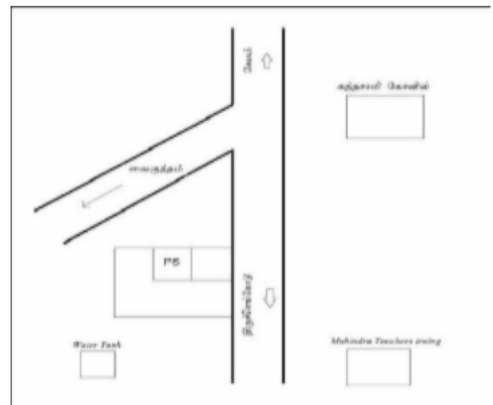

Google Map View

Polling Station Building Front View

Polling Station Front View

Cad View

Key MAP View

1 பெயர் : அக்ஷயா தந்தை பெயர்: கனகராஜன் வீட்டு எண் : 2-28 வயது : 22 பாலினம் : பெண்	NEI1918044 Photo is available	2 பெயர் : அமுதா பச்சமுத்து கணவர் பெயர்: பச்சமுத்து வீட்டு எண் : 4A வயது : 57 பாலினம் : பெண்	NEI1961721 Photo is available	3 பெயர் : தங்கராசு தந்தை பெயர்: பெரியசாமி வீட்டு எண் : 5 வயது : 46 பாலினம் : ஆண்	NEI0137943 Photo is available
4 பெயர் : சுதர்சன் தந்தை பெயர்: தங்கராசு வீட்டு எண் : 5 வயது : 20 பாலினம் : ஆண்	NEI1989664 Photo is available	5 பெயர் : தீபா கணவர் பெயர்: சுப்ரமணி வீட்டு எண் : 9-12 வயது : 41 பாலினம் : பெண்	NEI0008631 Photo is available	6 பெயர் : சுப்ரமணி தந்தை பெயர்: பச்சமுத்து வீட்டு எண் : 9-12 வயது : 38 பாலினம் : ஆண்	NEI0008649 Photo is available
7 பெயர் : செளந்தர்யா தந்தை பெயர்: கேசவன் வீட்டு எண் : 10ஏ வயது : 21 பாலினம் : பெண்	NEI1918051 Photo is available	8 பெயர் : செல்லபொண்ணு கணவர் பெயர்: மணி வீட்டு எண் : 11 வயது : 55 பாலினம் : பெண்	NEI0137968 Photo is available	9 பெயர் : சேகர் தந்தை பெயர்: மணி வீட்டு எண் : 11 வயது : 36 பாலினம் : ஆண்	NEI0137950 Photo is available
10 பெயர் : லட்சுமி கணவர் பெயர்: சின்னதம்பி வீட்டு எண் : 11/2 வயது : 65 பாலினம் : பெண்	NEI1962596 Photo is available	11 பெயர் : தேன்மொழி கணவர் பெயர்: சசிகுமார் வீட்டு எண் : 11/7 வயது : 32 பாலினம் : பெண்	NEI1972157 Photo is available	#2 12 பெயர் : மைதிலி சக்திவேல் தந்தை பெயர்: சக்திவேல் வீட்டு எண் : 11-7 வயது : 31 பாலினம் : பெண்	NEI0664607 Photo is available
13 பெயர் : மாணிக்கம் தந்தை பெயர்: அய்யனார் வீட்டு எண் : 11-16பி வயது : 27 பாலினம் : ஆண்	NEI1078013 Photo is available	14 பெயர் : கவிதா கணவர் பெயர்: கனகராஜன் வீட்டு எண் : 11-20 வயது : 39 பாலினம் : பெண்	NEI1918036 Photo is available	15 பெயர் : கனகராஜன் தந்தை பெயர்: அய்யாவு வீட்டு எண் : 11-20 வயது : 38 பாலினம் : ஆண்	NEI1918010 Photo is available
16 பெயர் : மேகலா கணவர் பெயர்: சேகர் வீட்டு எண் : 11-21 வயது : 37 பாலினம் : பெண்	NEI0571000 Photo is available	17 பெயர் : சுகுணா கணவர் பெயர்: லோகநாதன் வீட்டு எண் : 11/82-1 வயது : 35 பாலினம் : பெண்	NEI1972850 Photo is available	18 பெயர் : பிரபாகரன் தந்தை பெயர்: வெங்கடேஷ்வரன் வீட்டு எண் : 11W-11 வயது : 32 பாலினம் : ஆண்	NEI0571067 Photo is available
19 பெயர் : குமார் தந்தை பெயர்: கிருஷ்ணன் வீட்டு எண் : 13ஏ/11 வயது : 25 பாலினம் : ஆண்	NEI2027209 Photo is available	20 பெயர் : ராகுல் தந்தை பெயர்: ஏழுமலை வீட்டு எண் : 17/4 வயது : 20 பாலினம் : ஆண்	NEI2029445 Photo is available	21 பெயர் : நவினேஷ்வரி தந்தை பெயர்: மதியழகன் வீட்டு எண் : 21 தெற்கு காட்டு கொட்டாய் வயது : 31 பாலினம் : பெண்	NEI0821645 Photo is available
22 பெயர் : தங்கராசு தந்தை பெயர்: கணேசன் வீட்டு எண் : 22 வயது : 38 பாலினம் : ஆண்	NEI0137984 Photo is available	23 பெயர் : கருப்பாயி கணவர் பெயர்: மகேஸ்வரன் வீட்டு எண் : 22 வயது : 29 பாலினம் : பெண்	NEI1972876 Photo is available	24 பெயர் : திருமலைச்சாமி தந்தை பெயர்: கந்தசாமி வீட்டு எண் : 23-11K வயது : 35 பாலினம் : ஆண்	NEI0571083 Photo is available
25 பெயர் : லதா கணவர் பெயர்: தேவராசன் வீட்டு எண் : 24 வயது : 48 பாலினம் : பெண்	NEI0008664 Photo is available	26 பெயர் : லோகஜீத் தந்தை பெயர்: பழனிவேல் வீட்டு எண் : 24 பீ வயது : 21 பாலினம் : ஆண்	NEI1918028 Photo is available	27 பெயர் : கலைவாணி தந்தை பெயர்: சித்தன் வீட்டு எண் : 30 வயது : 36 பாலினம் : பெண்	NEI1895291 Photo is available
# 28 பெயர் : ஜீவநீ த தந்தை பெயர்: தங்கராசு வீட்டு எண் : 38 வயது : 19 பாலினம் : பெண்	NEI2015279 Photo is available	29 பெயர் : காந்தா கணவர் பெயர்: தங்கவேல் வீட்டு எண் : 71 வயது : 56 பாலினம் : பெண்	NEI0664615 Photo is available	30 பெயர் : அனிதா தந்தை பெயர்: இராஜேந்திரன் வீட்டு எண் : 1118b வயது : 27 பாலினம் : பெண்	NEI1010230 Photo is available