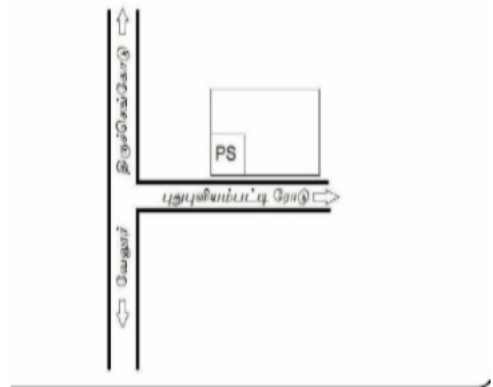

Google Map View

Polling Station Building Front View

Polling Station Front View

Cad View

Key MAP View

1 பெயர் : மீனாட்சி தந்தை பெயர்: சுப்ரமணி வீட்டு எண் : 1-160 வயது : 34 பாலினம் : பெண்	NEI0398396 Photo is available	2 பெயர் : சுகதி கணவர் பெயர்: ராமசாமி வீட்டு எண் : 2-42 வயது : 52 பாலினம் : பெண்	NEI0735159 Photo is available	3 பெயர் : கோகுல் தந்தை பெயர்: ராமசாமி வீட்டு எண் : 2-42 வயது : 30 பாலினம் : ஆண்	NEI0735167 Photo is available
4 பெயர் : ஜிஷ்ணு தந்தை பெயர்: சதீஷ் வீட்டு எண் : 2/54ஏ வயது : 22 பாலினம் : ஆண்	NEI2010221 Photo is available	5 பெயர் : சித்ரா கணவர் பெயர்: பாலசுப்ரமணி வீட்டு எண் : 2-70 வயது : 40 பாலினம் : பெண்	NEI0262774 Photo is available	6 பெயர் : ஜோதி கணவர் பெயர்: ராஜா வீட்டு எண் : 2-75 வயது : 43 பாலினம் : பெண்	NEI0262808 Photo is available
7 பெயர் : ராஜா தந்தை பெயர்: செல்வராஜ் வீட்டு எண் : 2/75ஏ வயது : 40 பாலினம் : ஆண்	JBR5946355 Photo is available	8 பெயர் : கனிஷ்காபூர் ரா தந்தை பெயர்: ராஜா செ வீட்டு எண் : 2/75ஏ,பெரும்பாளிக்காடு வயது : 19 பாலினம் : பெண்	NEI2051910 Photo is available	9 பெயர் : லீலாதேவி தந்தை பெயர்: பாலசுப்பிரமணியம் வீட்டு எண் : 2/76 வயது : 20 பாலினம் : பெண்	NEI1963735 Photo is available
10 பெயர் : பிரியதர்ஷினி தந்தை பெயர்: தங்கவேல் வீட்டு எண் : 2-101 வயது : 30 பாலினம் : பெண்	NEI0735175 Photo is available	11 பெயர் : ராஜி தந்தை பெயர்: கருப்பன் வீட்டு எண் : 2-122 வயது : 57 பாலினம் : ஆண்	JBR5797253 Photo is available	12 பெயர் : ஜோதி தந்தை பெயர்: ராசு வீட்டு எண் : 2/122 வயது : 50 பாலினம் : பெண்	JBR3858396 Photo is available
13 பெயர் : அஜீத்குமார் தந்தை பெயர்: ராஜ் வீட்டு எண் : 2/122 வயது : 26 பாலினம் : ஆண்	NEI2028850 Photo is available	14 பெயர் : ரோஜா கணவர் பெயர்: சந்தோஷ்குமார் வீட்டு எண் : 2/122 வயது : 22 பாலினம் : பெண்	NEI2019495 Photo is available	15 பெயர் : சரஸ்வதி கணவர் பெயர்: மாரிமுத்து வீட்டு எண் : 2-123 வயது : 71 பாலினம் : பெண்	NEI1596477 Photo is available
16 பெயர் : பாலசுப்ரமணி தந்தை பெயர்: மாரிமுத்து வீட்டு எண் : 2-123 வயது : 50 பாலினம் : ஆண்	NEI1596485 Photo is available	17 பெயர் : மாரிமுத்து தந்தை பெயர்: ராமசாமி வீட்டு எண் : 2-125 வயது : 55 பாலினம் : ஆண்	JBR5797261 Photo is available	18 பெயர் : செல்வி கணவர் பெயர்: மாரிமுத்து வீட்டு எண் : 2-125 வயது : 50 பாலினம் : பெண்	JBR2963627 Photo is available
19 பெயர் : ரவி தந்தை பெயர்: ராமசாமி வீட்டு எண் : 2-126 வயது : 50 பாலினம் : ஆண்	NEI1596501 Photo is available	20 பெயர் : சிவக்குமார் தந்தை பெயர்: ரவிக்குமார் வீட்டு எண் : 2-126 வயது : 27 பாலினம் : ஆண்	NEI1000678 Photo is available	21 பெயர் : சூர்யா தந்தை பெயர்: ரவிக்குமார் வீட்டு எண் : 2-126 வயது : 24 பாலினம் : ஆண்	NEI1848530 Photo is available
22 பெயர் : பாவாயி கணவர் பெயர்: குருசாமி வீட்டு எண் : 2-127 வயது : 71 பாலினம் : பெண்	NEI1596519 Photo is available	23 பெயர் : ராகுல்ஏகலைவன் தந்தை பெயர்: செல்வகுமார் வீட்டு எண் : 2-127 வயது : 30 பாலினம் : ஆண்	NEI0786723 Photo is available	24 பெயர் : தனலட்சுமி கணவர் பெயர்: பரமசிவம் வீட்டு எண் : 2-129 வயது : 50 பாலினம் : பெண்	NEI0875252 Photo is available
25 பெயர் : ராஜமாணிக்கம் தந்தை பெயர்: பரமசிவம் வீட்டு எண் : 2-129 வயது : 30 பாலினம் : ஆண்	NEI0777532 Photo is available	#2 26 பெயர் : திவ்யா இ தாயின் பெயர்: ராஜமாணிக்கம் வீட்டு எண் : 2/129 வயது : 27 பாலினம் : பெண்	NEI1020221 Photo is available	27 பெயர் : ராசாமணி தந்தை பெயர்: கிருஷ்ணன் வீட்டு எண் : 2-130 வயது : 66 பாலினம் : ஆண்	NEI1596527 Photo is available
28 பெயர் : ராதாமணி கணவர் பெயர்: ராசாமணி வீட்டு எண் : 2-130 வயது : 63 பாலினம் : பெண்	NEI1596535 Photo is available	29 பெயர் : தினேஷ் தந்தை பெயர்: ராஜாமணி வீட்டு எண் : 2-130 வயது : 37 பாலினம் : ஆண்	NEI0122390 Photo is available	30 பெயர் : செல்வி கணவர் பெயர்: ரவி வீட்டு எண் : 2-131 வயது : 49 பாலினம் : பெண்	NEI0262766 Photo is available