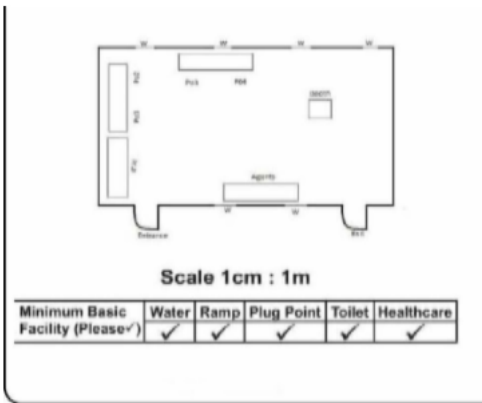

Google Map View

Polling Station Building Front View

Polling Station Front View

Cad View

Key MAP View

1 பெயர் : மீனாட்சி தந்தை பெயர்: சுப்ரமணி வீட்டு எண் : 1-160 வயது : 34 பாலினம் : பெண்	NEI0398396 Photo is available	2 பெயர் : சுகதி கணவர் பெயர்: ராமசாமி வீட்டு எண் : 2-42 வயது : 52 பாலினம் : பெண்	NEI0735159 Photo is available	3 பெயர் : கோகுல் தந்தை பெயர்: ராமசாமி வீட்டு எண் : 2-42 வயது : 30 பாலினம் : ஆண்	NEI0735167 Photo is available
4 பெயர் : ஜிஷ்ணு தந்தை பெயர்: சதீஷ் வீட்டு எண் : 2/54ஏ வயது : 22 பாலினம் : ஆண்	NEI2010221 Photo is available	5 பெயர் : சித்ரா கணவர் பெயர்: பாலசுப்ரமணி வீட்டு எண் : 2-70 வயது : 40 பாலினம் : பெண்	NEI0262774 Photo is available	6 பெயர் : ஜோதி கணவர் பெயர்: ராஜா வீட்டு எண் : 2-75 வயது : 43 பாலினம் : பெண்	NEI0262808 Photo is available
7 பெயர் : ராஜா தந்தை பெயர்: செல்வராஜ் வீட்டு எண் : 2/75ஏ வயது : 40 பாலினம் : ஆண்	JBR5946355 Photo is available	8 பெயர் : கனிஷ்காபூர் ரா தந்தை பெயர்: ராஜா செ வீட்டு எண் : 2/75ஏ,பெரும்பாளிக்காடு வயது : 19 பாலினம் : பெண்	NEI2051910 Photo is available	9 பெயர் : லீலாதேவி தந்தை பெயர்: பாலசுப்பிரமணியம் வீட்டு எண் : 2/76 வயது : 20 பாலினம் : பெண்	NEI1963735 Photo is available
10 பெயர் : பிரியதர்ஷினி தந்தை பெயர்: தங்கவேல் வீட்டு எண் : 2-101 வயது : 30 பாலினம் : பெண்	NEI0735175 Photo is available	11 பெயர் : ராஜி தந்தை பெயர்: கருப்பன் வீட்டு எண் : 2-122 வயது : 57 பாலினம் : ஆண்	JBR5797253 Photo is available	12 பெயர் : ஜோதி தந்தை பெயர்: ராசு வீட்டு எண் : 2/122 வயது : 50 பாலினம் : பெண்	JBR3858396 Photo is available
13 பெயர் : அஜீத்குமார் தந்தை பெயர்: ராஜ் வீட்டு எண் : 2/122 வயது : 26 பாலினம் : ஆண்	NEI2028850 Photo is available	14 பெயர் : ரோஜா கணவர் பெயர்: சந்தோஷ்குமார் வீட்டு எண் : 2/122 வயது : 22 பாலினம் : பெண்	NEI2019495 Photo is available	15 பெயர் : சரஸ்வதி கணவர் பெயர்: மாரிமுத்து வீட்டு எண் : 2-123 வயது : 71 பாலினம் : பெண்	NEI1596477 Photo is available
16 பெயர் : பாலசுப்ரமணி தந்தை பெயர்: மாரிமுத்து வீட்டு எண் : 2-123 வயது : 50 பாலினம் : ஆண்	NEI1596485 Photo is available	17 பெயர் : மாரிமுத்து தந்தை பெயர்: ராமசாமி வீட்டு எண் : 2-125 வயது : 55 பாலினம் : ஆண்	JBR5797261 Photo is available	18 பெயர் : செல்வி கணவர் பெயர்: மாரிமுத்து வீட்டு எண் : 2-125 வயது : 50 பாலினம் : பெண்	JBR2963627 Photo is available
19 பெயர் : ரவி தந்தை பெயர்: ராமசாமி வீட்டு எண் : 2-126 வயது : 50 பாலினம் : ஆண்	NEI1596501 Photo is available	20 பெயர் : சிவக்குமார் தந்தை பெயர்: ரவிக்குமார் வீட்டு எண் : 2-126 வயது : 27 பாலினம் : ஆண்	NEI1000678 Photo is available	21 பெயர் : சூர்யா தந்தை பெயர்: ரவிக்குமார் வீட்டு எண் : 2-126 வயது : 24 பாலினம் : ஆண்	NEI1848530 Photo is available
22 பெயர் : பாவாயி கணவர் பெயர்: குருசாமி வீட்டு எண் : 2-127 வயது : 71 பாலினம் : பெண்	NEI1596519 Photo is available	23 பெயர் : ராகுல்ஏகலைவன் தந்தை பெயர்: செல்வகுமார் வீட்டு எண் : 2-127 வயது : 30 பாலினம் : ஆண்	NEI0786723 Photo is available	24 பெயர் : தனலட்சுமி கணவர் பெயர்: பரமசிவம் வீட்டு எண் : 2-129 வயது : 50 பாலினம் : பெண்	NEI0875252 Photo is available
25 பெயர் : ராஜமாணிக்கம் தந்தை பெயர்: பரமசிவம் வீட்டு எண் : 2-129 வயது : 30 பாலினம் : ஆண்	NEI0777532 Photo is available	#2 26 பெயர் : திவ்யா இ தாயின் பெயர்: ராஜமாணிக்கம் வீட்டு எண் : 2/129 வயது : 27 பாலினம் : பெண்	NEI1020221 Photo is available	27 பெயர் : ராசாமணி தந்தை பெயர்: கிருஷ்ணன் வீட்டு எண் : 2-130 வயது : 66 பாலினம் : ஆண்	NEI1596527 Photo is available
28 பெயர் : ராதாமணி கணவர் பெயர்: ராசாமணி வீட்டு எண் : 2-130 வயது : 63 பாலினம் : பெண்	NEI1596535 Photo is available	29 பெயர் : தினேஷ் தந்தை பெயர்: ராஜாமணி வீட்டு எண் : 2-130 வயது : 37 பாலினம் : ஆண்	NEI0122390 Photo is available	30 பெயர் : செல்வி கணவர் பெயர்: ரவி வீட்டு எண் : 2-131 வயது : 49 பாலினம் : பெண்	NEI0262766 Photo is available