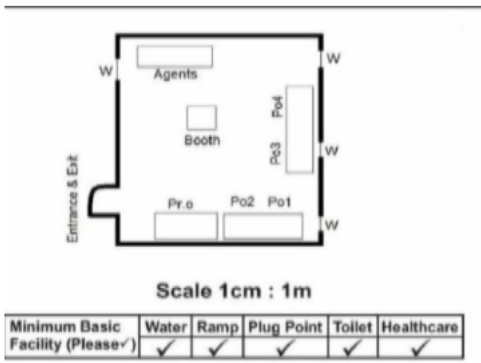

Cad View

Key MAP View