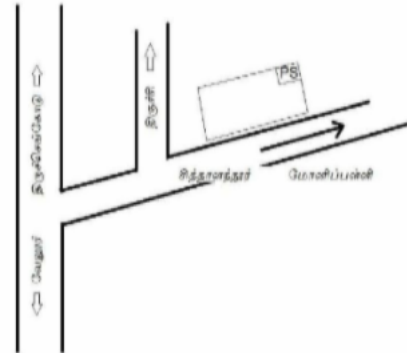

Cad View

Key MAP View