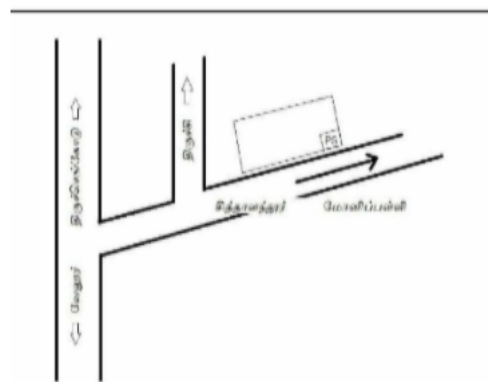

Cad View

Key MAP View