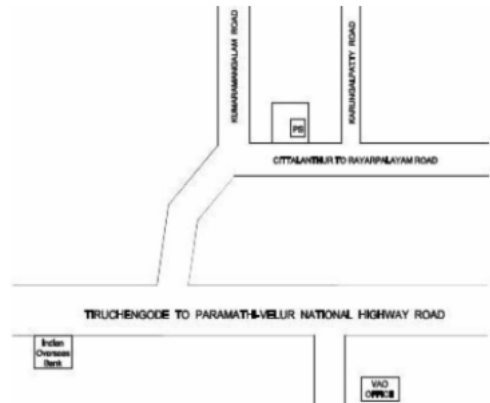

Cad View

Key MAP View