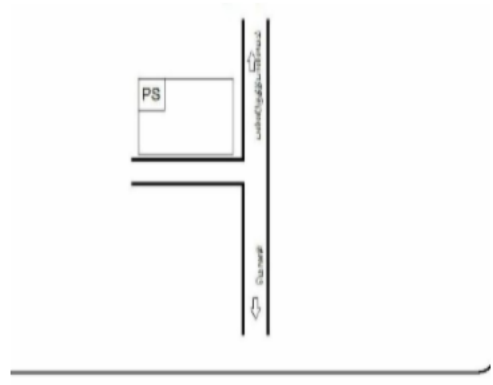

Google Map View

Polling Station Building Front View

Polling Station Front View

Cad View

Key MAP View

1 பெயர் : மயில்சாமி தந்தை பெயர்: ராமசாமிகவுண்டர் வீட்டு எண் : 1-1A வயது : 65 பாலினம் : ஆண் Photo is available	NEI0833343	2 பெயர் : சரஸ்வதி கணவர் பெயர்: மயில்சாமி வீட்டு எண் : 1-1A வயது : 52 பாலினம் : பெண் Photo is available	NEI0833327	3 பெயர் : அரிராமபிரசாத் தந்தை பெயர்: மயில்சாமி வீட்டு எண் : 1-1A வயது : 32 பாலினம் : ஆண் Photo is available	NEI0833335
4 பெயர் : அதிருபசுந்தரி தந்தை பெயர்: மயில்சாமி வீட்டு எண் : 1-1A வயது : 31 பாலினம் : பெண் Photo is available	NEI0833350	5 பெயர் : ரஞ்சித் தந்தை பெயர்: கோவிந்தன் வீட்டு எண் : 1-2 வயது : 24 பாலினம் : ஆண் Photo is available	NEI1865427	6 பெயர் : கோகித் கோ தந்தை பெயர்: கோவிந்தன் வீட்டு எண் : 1/2 வயது : 20 பாலினம் : ஆண் Photo is available	NEI2010098
7 பெயர் : சித்ரா கணவர் பெயர்: கோவிந்தன் வீட்டு எண் : 1-2-1 வயது : 49 பாலினம் : பெண் Photo is available	JBR5801030	8 பெயர் : பெருமாயி கணவர் பெயர்: ராமசாமி வீட்டு எண் : 1-2-3 வயது : 70 பாலினம் : பெண் Photo is available	NEI1622760	# 9 பெயர் : எனையம்மாள் கணவர் பெயர்: சுப்பிரமணியம் வீட்டு எண் : 1-2-3B வயது : 74 பாலினம் : பெண் Photo is available	JBR5801048
10 பெயர் : காளியம்மாள் கணவர் பெயர்: பச்சியண்ணன் வீட்டு எண் : 1-2-4 வயது : 74 பாலினம் : பெண் Photo is available	JBR5801071	11 பெயர் : முருகேசன் தந்தை பெயர்: முத்துகவுண்டர் வீட்டு எண் : 1-2-4 வயது : 59 பாலினம் : ஆண் Photo is available	JBR1864800	12 பெயர் : சுப்பரமணி தந்தை பெயர்: பச்சியண்ணகவுண்டர் வீட்டு எண் : 1-2D வயது : 59 பாலினம் : ஆண் Photo is available	JBR5801089
13 பெயர் : வள்ளியம்மாள் கணவர் பெயர்: செங்கோடகவுண்டர் வீட்டு எண் : 1-4 வயது : 77 பாலினம் : பெண் Photo is available	NEI1622794	14 பெயர் : குப்பாயி கணவர் பெயர்: லட்சுமணன் வீட்டு எண் : 1-4 வயது : 72 பாலினம் : பெண் Photo is available	JBR2988798	# 15 பெயர் : காளிதாஸ் தந்தை பெயர்: செங்கோடகவுண்டர் - வீட்டு எண் : 1/63ஏ வயது : 53 பாலினம் : ஆண் Photo is available	JBR3873932
16 பெயர் : அன்பழகன் தந்தை பெயர்: செங்கோடகவுண்டர் வீட்டு எண் : 1-4 வயது : 49 பாலினம் : ஆண் Photo is available	NEI1622802	17 பெயர் : பால்ராஜ் தந்தை பெயர்: பெருமான் வீட்டு எண் : 1-4C வயது : 33 பாலினம் : ஆண் Photo is available	NEI0453407	18 பெயர் : ஹரிப்பிரியா கணவர் பெயர்: தினேஷ் வீட்டு எண் : 1/4 சி வயது : 30 பாலினம் : பெண் Photo is available	NEI1974989
19 பெயர் : சுரேஷ்குமார் தந்தை பெயர்: பெருமான் வீட்டு எண் : 1-4C வயது : 29 பாலினம் : ஆண் Photo is available	NEI0845495	20 பெயர் : ராஜம்மாள் கணவர் பெயர்: முருகேசன் வீட்டு எண் : 1-4-C வயது : 50 பாலினம் : பெண் Photo is available	JBR1848902	21 பெயர் : நல்லம்மாள் கணவர் பெயர்: காளியண்ணகவுண்டர் வீட்டு எண் : 1-5 வயது : 79 பாலினம் : பெண் Photo is available	NEI1622810
22 பெயர் : ராணி கணவர் பெயர்: முருகையன் வீட்டு எண் : 1-5 வயது : 51 பாலினம் : பெண் Photo is available	JBR2965549	23 பெயர் : முருகையன் தந்தை பெயர்: காளியண்ணகவுண்டர் வீட்டு எண் : 1-5A வயது : 58 பாலினம் : ஆண் Photo is available	NEI0432104	24 பெயர் : மாதேஷ்வரன் தந்தை பெயர்: முருகையன் வீட்டு எண் : 1-5ஏ வயது : 23 பாலினம் : ஆண் Photo is available	NEI1829761
25 பெயர் : திலகவதி கணவர் பெயர்: நடேசன் வீட்டு எண் : 1-6B வயது : 36 பாலினம் : பெண் Photo is available	NEI0871061	26 பெயர் : பச்சியப்பன் தந்தை பெயர்: ராமசாமி வீட்டு எண் : 1-7 வயது : 86 பாலினம் : ஆண் Photo is available	NEI1622844	#2 27 பெயர் : இளையம்மாள் முத்துசாமிகவுண்டர் கணவர் பெயர்: முத்துகவுண்டர் வீட்டு எண் : 1-7 வயது : 70 பாலினம் : பெண் Photo is available	NEI1622851
28 பெயர் : நடேசன் தந்தை பெயர்: பழனியப்பன் வீட்டு எண் : 1-7 வயது : 51 பாலினம் : ஆண் Photo is available	JBR3873882	29 பெயர் : சரவணன் தந்தை பெயர்: முத்துகவுண்டர் வீட்டு எண் : 1-7 வயது : 47 பாலினம் : ஆண் Photo is available	JBR3873338	30 பெயர் : தமிழ்செல்வி தந்தை பெயர்: முருகேசன் வீட்டு எண் : 1-7 வயது : 46 பாலினம் : பெண் Photo is available	JBR3874252