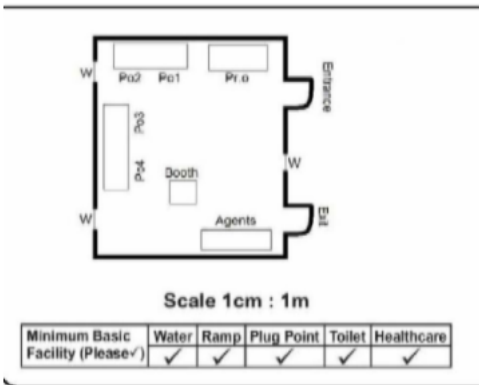

Google Map View

Polling Station Building Front View

Polling Station Front View

Cad View

Key MAP View

1 பெயர் : மயில்சாமி தந்தை பெயர்: ராமசாமிகவுண்டர் வீட்டு எண் : 1-1A வயது : 65 பாலினம் : ஆண் Photo is available	NEI0833343	2 பெயர் : சரஸ்வதி கணவர் பெயர்: மயில்சாமி வீட்டு எண் : 1-1A வயது : 52 பாலினம் : பெண் Photo is available	NEI0833327	3 பெயர் : அரிராமபிரசாத் தந்தை பெயர்: மயில்சாமி வீட்டு எண் : 1-1A வயது : 32 பாலினம் : ஆண் Photo is available	NEI0833335
4 பெயர் : அதிருபசுந்தரி தந்தை பெயர்: மயில்சாமி வீட்டு எண் : 1-1A வயது : 31 பாலினம் : பெண் Photo is available	NEI0833350	5 பெயர் : ரஞ்சித் தந்தை பெயர்: கோவிந்தன் வீட்டு எண் : 1-2 வயது : 24 பாலினம் : ஆண் Photo is available	NEI1865427	6 பெயர் : கோகித் கோ தந்தை பெயர்: கோவிந்தன் வீட்டு எண் : 1/2 வயது : 20 பாலினம் : ஆண் Photo is available	NEI2010098
7 பெயர் : சித்ரா கணவர் பெயர்: கோவிந்தன் வீட்டு எண் : 1-2-1 வயது : 49 பாலினம் : பெண் Photo is available	JBR5801030	8 பெயர் : பெருமாயி கணவர் பெயர்: ராமசாமி வீட்டு எண் : 1-2-3 வயது : 70 பாலினம் : பெண் Photo is available	NEI1622760	# 9 பெயர் : எனையம்மாள் கணவர் பெயர்: சுப்பிரமணியம் வீட்டு எண் : 1-2-3B வயது : 74 பாலினம் : பெண் Photo is available	JBR5801048
10 பெயர் : காளியம்மாள் கணவர் பெயர்: பச்சியண்ணன் வீட்டு எண் : 1-2-4 வயது : 74 பாலினம் : பெண் Photo is available	JBR5801071	11 பெயர் : முருகேசன் தந்தை பெயர்: முத்துகவுண்டர் வீட்டு எண் : 1-2-4 வயது : 59 பாலினம் : ஆண் Photo is available	JBR1864800	12 பெயர் : சுப்பரமணி தந்தை பெயர்: பச்சியண்ணகவுண்டர் வீட்டு எண் : 1-2D வயது : 59 பாலினம் : ஆண் Photo is available	JBR5801089
13 பெயர் : வள்ளியம்மாள் கணவர் பெயர்: செங்கோடகவுண்டர் வீட்டு எண் : 1-4 வயது : 77 பாலினம் : பெண் Photo is available	NEI1622794	14 பெயர் : குப்பாயி கணவர் பெயர்: லட்சுமணன் வீட்டு எண் : 1-4 வயது : 72 பாலினம் : பெண் Photo is available	JBR2988798	# 15 பெயர் : காளிதாஸ் தந்தை பெயர்: செங்கோடகவுண்டர் - வீட்டு எண் : 1/63ஏ வயது : 53 பாலினம் : ஆண் Photo is available	JBR3873932
16 பெயர் : அன்பழகன் தந்தை பெயர்: செங்கோடகவுண்டர் வீட்டு எண் : 1-4 வயது : 49 பாலினம் : ஆண் Photo is available	NEI1622802	17 பெயர் : பால்ராஜ் தந்தை பெயர்: பெருமான் வீட்டு எண் : 1-4C வயது : 33 பாலினம் : ஆண் Photo is available	NEI0453407	18 பெயர் : ஹரிப்பிரியா கணவர் பெயர்: தினேஷ் வீட்டு எண் : 1/4 சி வயது : 30 பாலினம் : பெண் Photo is available	NEI1974989
19 பெயர் : சுரேஷ்குமார் தந்தை பெயர்: பெருமான் வீட்டு எண் : 1-4C வயது : 29 பாலினம் : ஆண் Photo is available	NEI0845495	20 பெயர் : ராஜம்மாள் கணவர் பெயர்: முருகேசன் வீட்டு எண் : 1-4-C வயது : 50 பாலினம் : பெண் Photo is available	JBR1848902	21 பெயர் : நல்லம்மாள் கணவர் பெயர்: காளியண்ணகவுண்டர் வீட்டு எண் : 1-5 வயது : 79 பாலினம் : பெண் Photo is available	NEI1622810
22 பெயர் : ராணி கணவர் பெயர்: முருகையன் வீட்டு எண் : 1-5 வயது : 51 பாலினம் : பெண் Photo is available	JBR2965549	23 பெயர் : முருகையன் தந்தை பெயர்: காளியண்ணகவுண்டர் வீட்டு எண் : 1-5A வயது : 58 பாலினம் : ஆண் Photo is available	NEI0432104	24 பெயர் : மாதேஷ்வரன் தந்தை பெயர்: முருகையன் வீட்டு எண் : 1-5ஏ வயது : 23 பாலினம் : ஆண் Photo is available	NEI1829761
25 பெயர் : திலகவதி கணவர் பெயர்: நடேசன் வீட்டு எண் : 1-6B வயது : 36 பாலினம் : பெண் Photo is available	NEI0871061	26 பெயர் : பச்சியப்பன் தந்தை பெயர்: ராமசாமி வீட்டு எண் : 1-7 வயது : 86 பாலினம் : ஆண் Photo is available	NEI1622844	#2 27 பெயர் : இளையம்மாள் முத்துசாமிகவுண்டர் கணவர் பெயர்: முத்துகவுண்டர் வீட்டு எண் : 1-7 வயது : 70 பாலினம் : பெண் Photo is available	NEI1622851
28 பெயர் : நடேசன் தந்தை பெயர்: பழனியப்பன் வீட்டு எண் : 1-7 வயது : 51 பாலினம் : ஆண் Photo is available	JBR3873882	29 பெயர் : சரவணன் தந்தை பெயர்: முத்துகவுண்டர் வீட்டு எண் : 1-7 வயது : 47 பாலினம் : ஆண் Photo is available	JBR3873338	30 பெயர் : தமிழ்செல்வி தந்தை பெயர்: முருகேசன் வீட்டு எண் : 1-7 வயது : 46 பாலினம் : பெண் Photo is available	JBR3874252